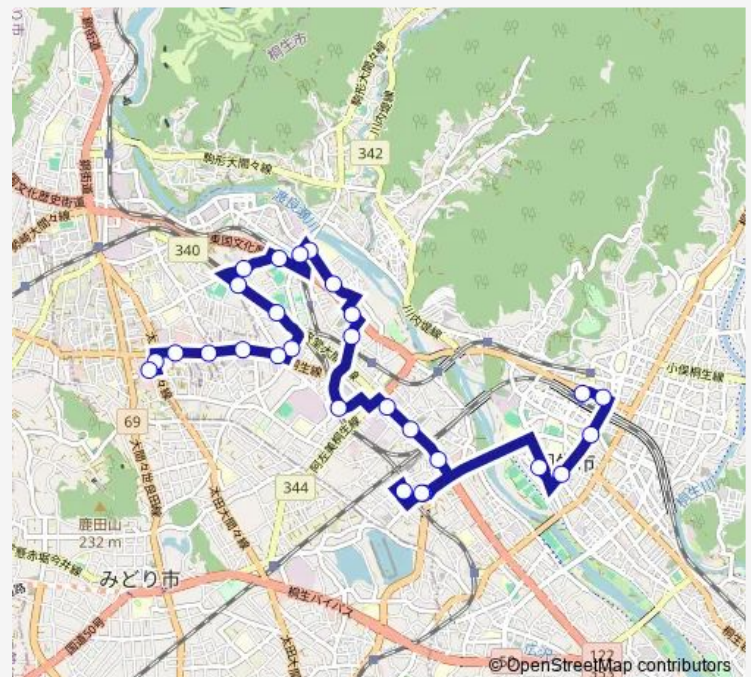

桐生球場前駅西

### Route schedule

桐生駅北口 — さくらもーる

Monday 07:40-17:45

Tuesday 07:40-17:45

Wednesday 07:40-17:45

Thursday 07:40-17:45

Friday 07:40-17:45

Saturday 07:40-17:45

### Route info

Direction: 桐生駅北口

Stops: 28

Trip Duration: 0 hour 45 min

相生線

BusMaps

岡登緑道

県営住宅前