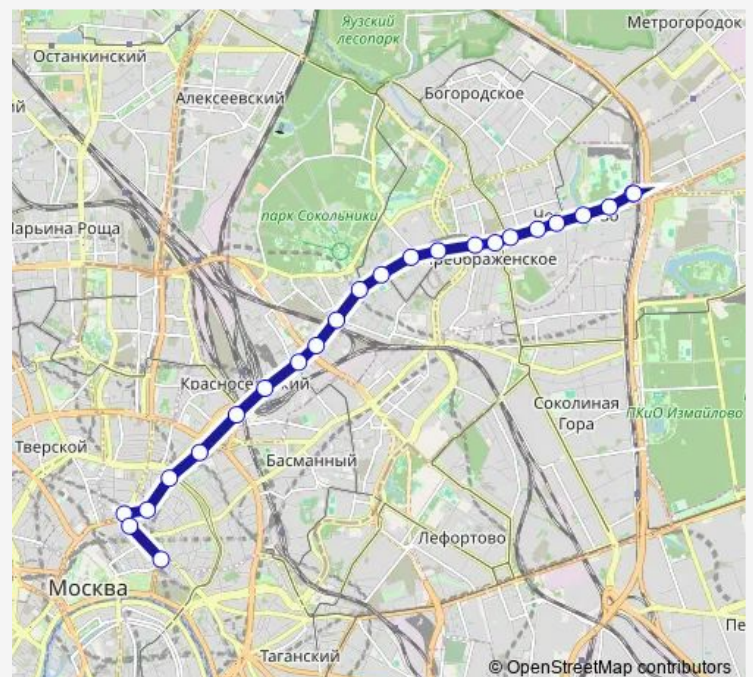

РЖД Арена

Дворец творчества

Халтуринская улица

Зельев переулок

Метро «Преображенская площадь»

Метро «Преображенская площадь»

Преображенская площадь

Трамвайное депо имени Русакова

Мясницкая улица

Метро «Чистые пруды»

Кривоколенный переулок

Route schedule

Восточный вокзал — Метро «Китай-город»

Monday	03:00-02:30 ⁺¹
Tuesday	03:00-02:30 ⁺¹
Wednesday	03:00-02:30 ⁺¹
Thursday	03:00-02:30 ⁺¹
Friday	03:00-02:30 ⁺¹
Saturday	03:00-02:30 ⁺¹
Sunday	03:00-02:30 ⁺¹

Route info

Direction: Восточный вокзал

Stops: 24

Trip Duration: 0 hour 35 min

■ n15 — Восточный вокзал - Метро «Китай-город»

Метро «Лубянка»

Метро «Лубянка»

Метро «Китай-город»

Direction

Метро «Китай-город» — Восточный вокзал

26 stops

[Open route schedule](#)

Метро «Китай-город»

Ильинские Ворота

Армянский переулок

Покровские Ворота