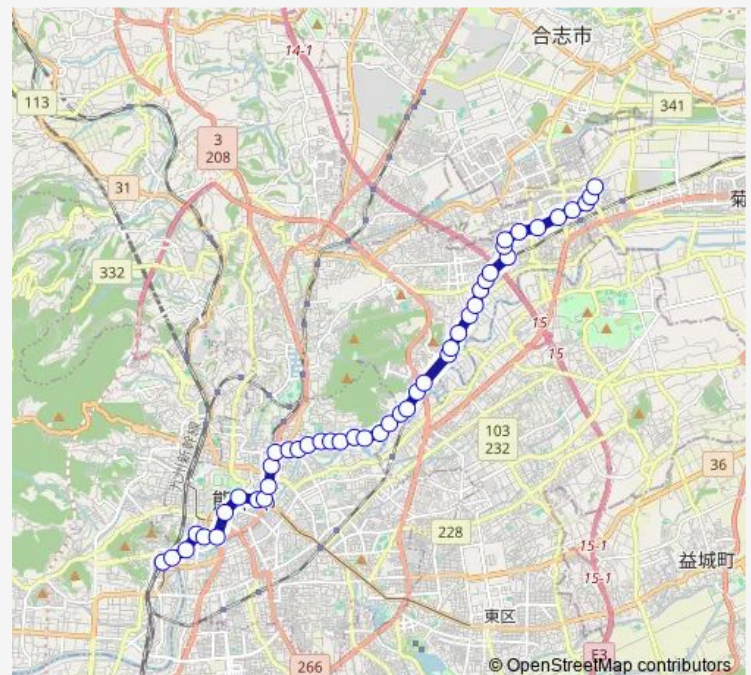

### Route schedule

熊本駅前 — 光の森産交

Monday 07:36-13:37

Tuesday 07:36-13:37

Wednesday 07:36-13:37

Thursday 07:36-13:37

Friday 07:36-13:37

Saturday —

### Route info

Direction: 熊本駅前

Stops: 45

Trip Duration: 0 hour 58 min

■ E3-2 : 熊本駅前→子飼 ~ ゆめタウン→光の森産交

上宇留毛

小礮橋

つつじヶ丘