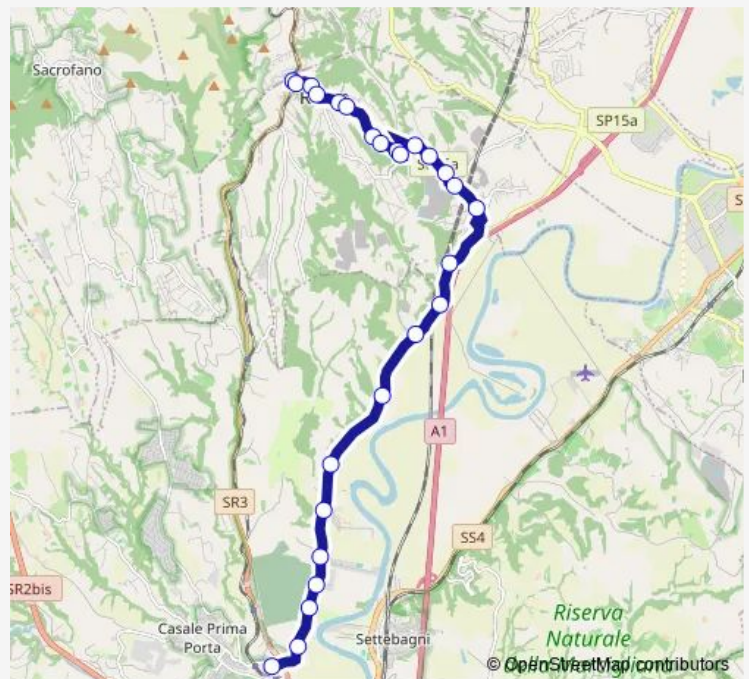

Roma | Via Tiberina (Procoio Nuovo) # f10545

Roma | Via Tiberina Via Grotta Oscura # f10546

Roma | Via Tiberina Via Toffia # f10547

Route schedule

Riano | Via Flaminia (Stazione) # f2231 — Roma | Stazione Prima Porta # f2362

Monday 07:00

Tuesday 07:00

Wednesday 07:00

Thursday 07:00

Friday 07:00

Saturday —

Sunday —

Route info

Direction: Riano | Via Flaminia (Stazione) # f2231

Stops: 26

Trip Duration: 0 hour 30 min

Riano - Prima Porta # Aa919a

Roma | Via Tiberina Via Torretta Flaminia # f10548

Roma | Via Tiberina Via Ruggero Celano # f10549