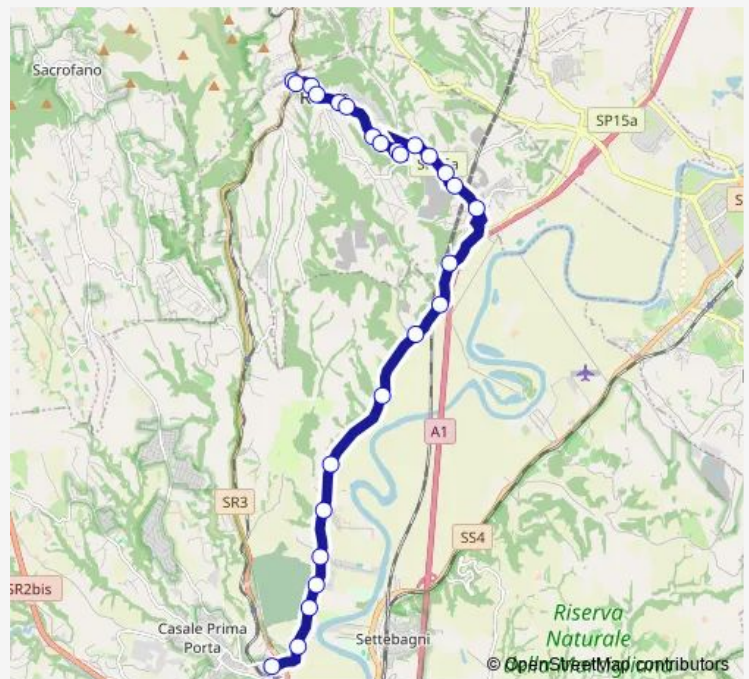

Roma | Via Tiberina (Procoio Nuovo) # f10545

Roma | Via Tiberina Via Grotta Oscura # f10546

Roma | Via Tiberina Via Toffia # f10547

Route schedule

Riano | Via Flaminia (Stazione) # f2231 — Roma | Stazione Prima Porta # f2362

Monday 07:00

Tuesday 07:00

Wednesday 07:00

Thursday 07:00

Friday 07:00

Saturday —

Sunday —

Route info

Direction: Riano | Via Flaminia (Stazione) # f2231

Stops: 26

Trip Duration: 0 hour 30 min

Riano - Prima Porta # Aa919a

Roma | Via Tiberina Via Torretta Flaminia # f10548

Roma | Via Tiberina Via Ruggero Celano # f10549