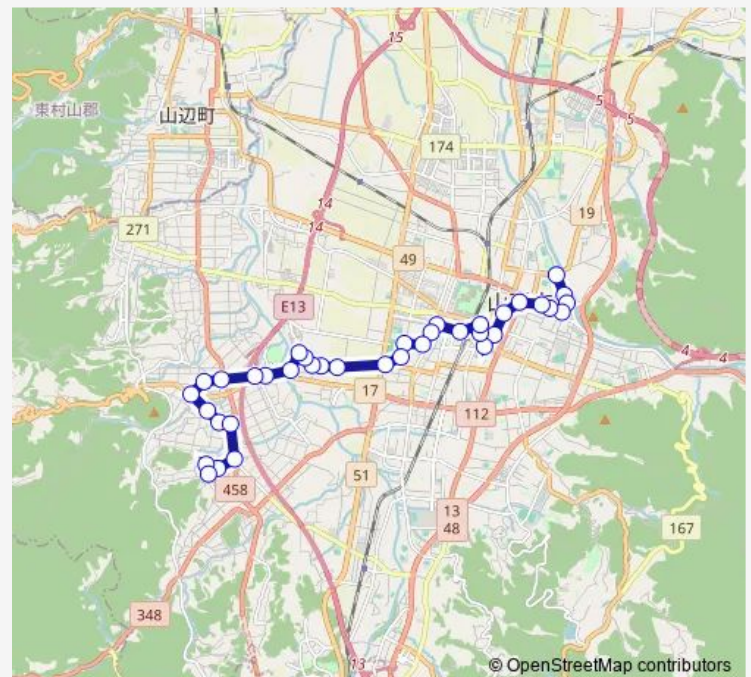

競技場口

沼木口

沼木

Route schedule

千歳公園待合所 — すげさわの丘

Monday 15:25-16:25

Tuesday 15:25-16:25

Wednesday 15:25-16:25

Thursday 15:25-16:25

Friday 15:25-16:25

Saturday 09:25-18:40

Sunday 09:25-18:40

Route info

Direction: 千歳公園待合所

Stops: 37

Trip Duration: 0 hour 45 min

■ W77 — 千歳公園〜すげさわの丘

BusMaps

明神前

南沼原郵便局前

運動広場口

クリーンセンター前

西公園前

西部工業北口

Route info

Direction: 千歳公園待合所

Stops: 35

Trip Duration: 0 hour 43 min

門伝入口

門伝四辻

とかみ共生苑前

柏倉学校前