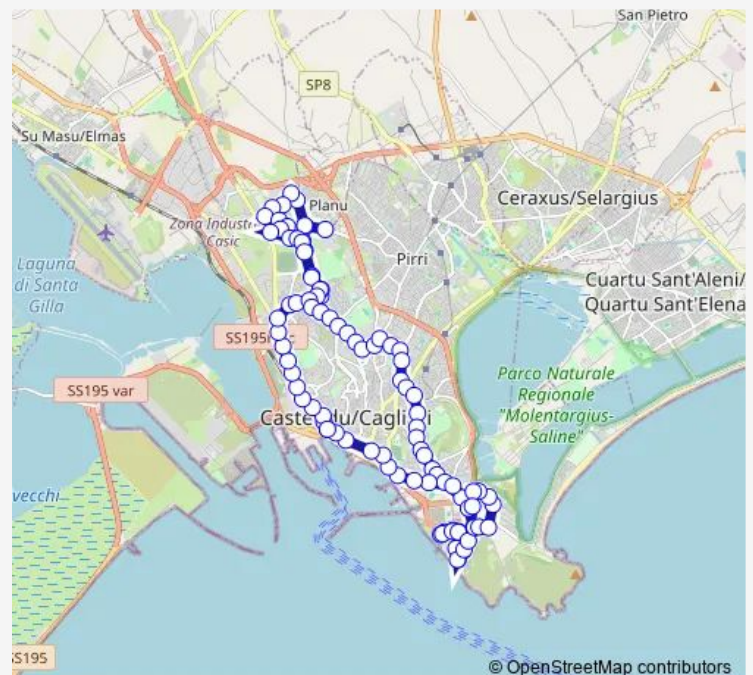

Peretti (ospedale Brotzu)

Route schedule

Matteotti — Matteotti

Monday —

Tuesday —

Wednesday 07:20-22:10

Thursday —

Friday —

Saturday —

Sunday —

Route info

Direction: Matteotti

Stops: 98

Trip Duration: 1 hour 15 min

Peretti (uffici Asl)

Piero della Francesca (angolo Monte Bianco)

Crespellani (angolo Cimabue)

Crespellani (angolo Masaccio)

Crespellani (fronte oratorio)

Sini (angolo Gherardo delle Notti)

Gherardo delle Notti (scuole)

Deliperi (scuola)

Carpaccio (fronte Circoscrizione)

Giotto (angolo Carpaccio)