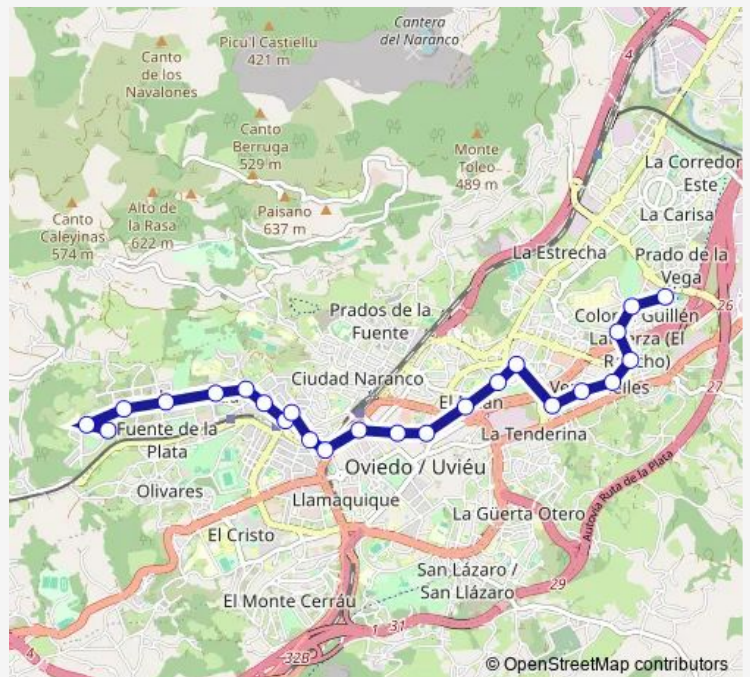

[OVIEDO/UVIÉU] Angel Cañedo - Puente Autopista [CTA 07574]

[OVIEDO/UVIÉU] Río Caudal [CTA 07576]

[OVIEDO/UVIÉU] Río Sella [CTA 07578]

Route schedule

[CAMPES, LES|Campas, Las] Les Campes 1 [CTA 07507]
 — [OVIEDO/UVIÉU] La Monxina [CTA 07586]

Monday	06:30-23:00
Tuesday	06:30-23:00
Wednesday	06:30-23:00
Thursday	06:30-23:00
Friday	06:30-23:00
Saturday	06:30-23:00
Sunday	07:00-23:00

Route info

Direction: [CAMPES, LES|Campas, Las] Les Campes 1 [CTA 07507]

Stops: 24

Trip Duration: 0 hour 55 min

■ E-L — E-LAS Campas-LA Monxina

[OVIEDO/UVIÉU] Plaza Lago Enol [CTA 07580]

[OVIEDO/UVIÉU] Rubín [CTA 07582]

[OVIEDO/UVIÉU] Los Rosales [CTA 16832]

[OVIEDO/UVIÉU] HUCA - Urgencias [CTA 16864]