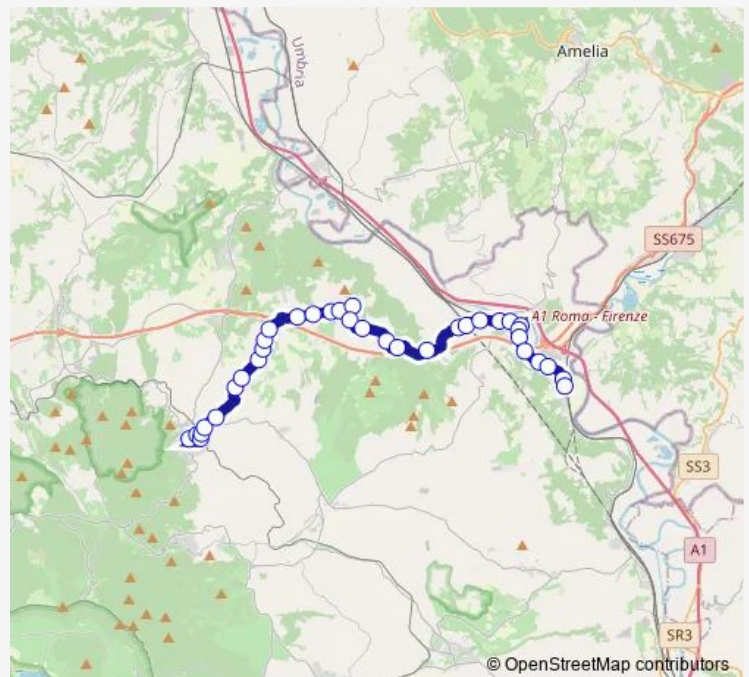

Soriano | Via Molinella (Km 1) # f1940

Soriano | Vaccarecce # f1941

Soriano | Via Molinella (Km 1) # f1942

Soriano | Via Ortana (Km 18) # f1943

Soriano | Via Ortana (Km 19) # f1944

Bassano T. | Via Ortana Via S. Giuseppe # f1945

Bassano T. | Via Ortana Via Torre # f1946

Bassano T. | Via Battisti Via 25 Aprile # f1948

Bassano T. | Via Ortana Via Cucciano # f1953

Bassano T. | Via Ortana Via Poggio Ruzzolo # f1954

Bassano T. | Fondo di Cinio # f1956

Bassano T. | Saineta # f1957

Route schedule

Soriano | Via Stazione Via Giardino # f1670 — Orte | Stazione FS # f1703

Monday	12:30
Tuesday	12:30
Wednesday	—
Thursday	12:30
Friday	12:30
Saturday	12:30
Sunday	—

Route info

Direction: Soriano | Via Stazione Via Giardino # f1670

Stops: 35

Trip Duration: 0 hour 45 min

Soriano nel Cimino - Orte Scalo # Sr933a

Orte | Svincolo Umbro-Laziale # f1958

Orte | Resana # f1959

Orte | Via Ortana (Km 26) # f1960