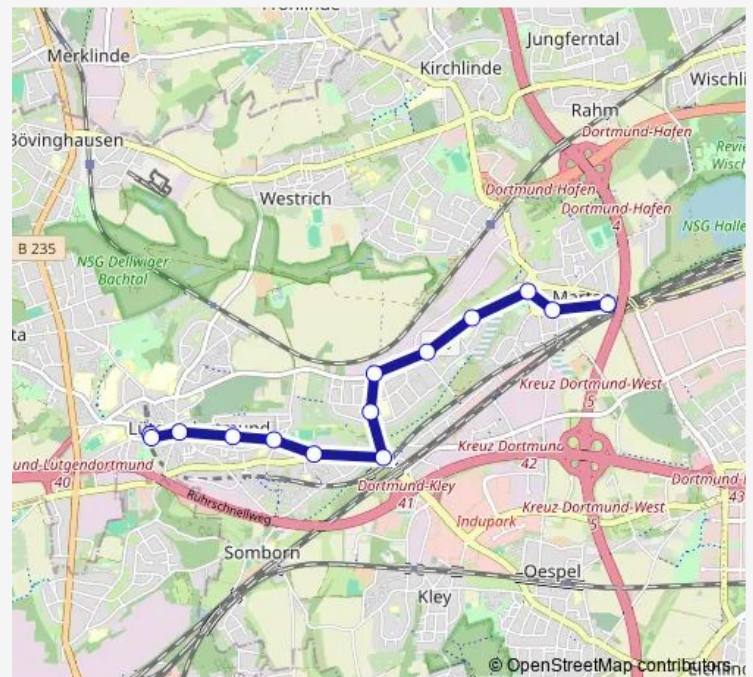

Dortmund In der Meile

Dortmund Marten Süd

### Route schedule

Dortmund Lütgendortmund — Dortmund Marten Süd

Monday	07:04
Tuesday	07:04
Wednesday	07:04
Thursday	07:04
Friday	07:04
Saturday	—
Sunday	—

### Route info

Direction: Dortmund Lütgendortmund

Stops: 14

Trip Duration: 0 hour 16 min

## Direction

Dortmund Marten Süd — Dortmund Germania

8 stops

[Open route schedule](#)

Dortmund Marten Süd

DO-Walbertstraße/Schulmuseum

Dortmund Marten Abzweig

Dortmund Diedrichstraße