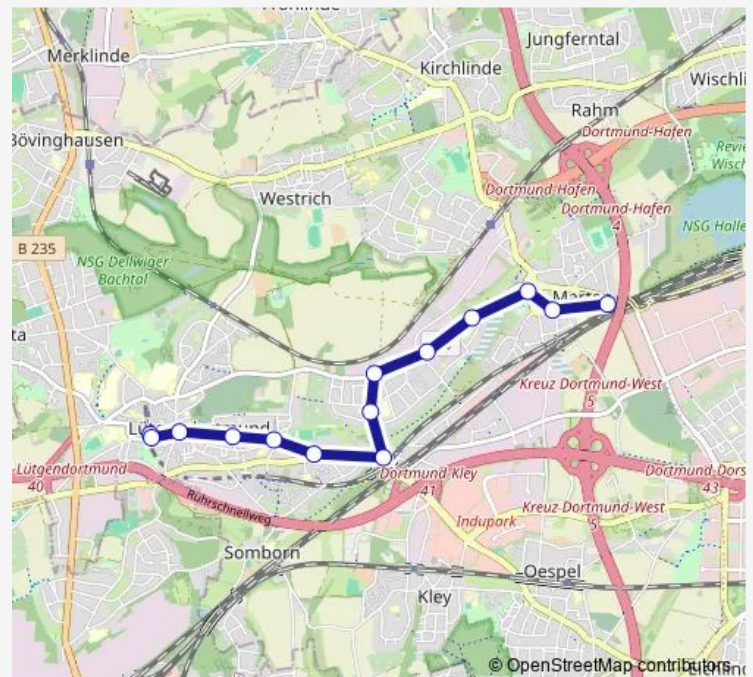

Dortmund Neu-Crengeldanz-Str.

Dortmund Am Düppersholl

Dortmund Germania

Dortmund Kesselborn

Dortmund Vorstenstraße

DO-Gewerbegebiet Germania

Dortmund Diedrichstraße

Dortmund Haumannstraße

Dortmund In der Meile

Dortmund Marten Süd

Route schedule

Dortmund Lütgendortmund — Dortmund Marten Süd

Monday	07:04
Tuesday	07:04
Wednesday	07:04
Thursday	07:04
Friday	07:04
Saturday	—
Sunday	—

Route info

Direction: Dortmund Lütgendortmund

Stops: 14

Trip Duration: 0 hour 16 min

Direction

Dortmund Marten Süd — Dortmund Germania

8 stops

[Open route schedule](#)

Dortmund Marten Süd

DO-Walbertstraße/Schulmuseum

Direction: Dortmund Marten Süd

Stops: 8

Trip Duration: 0 hour 8 min

Direction

Dortmund Kirchlinde Zentrum — Dortmund An der Palmweide

24 stops

[Open route schedule](#)

Dortmund Kirchlinde Zentrum