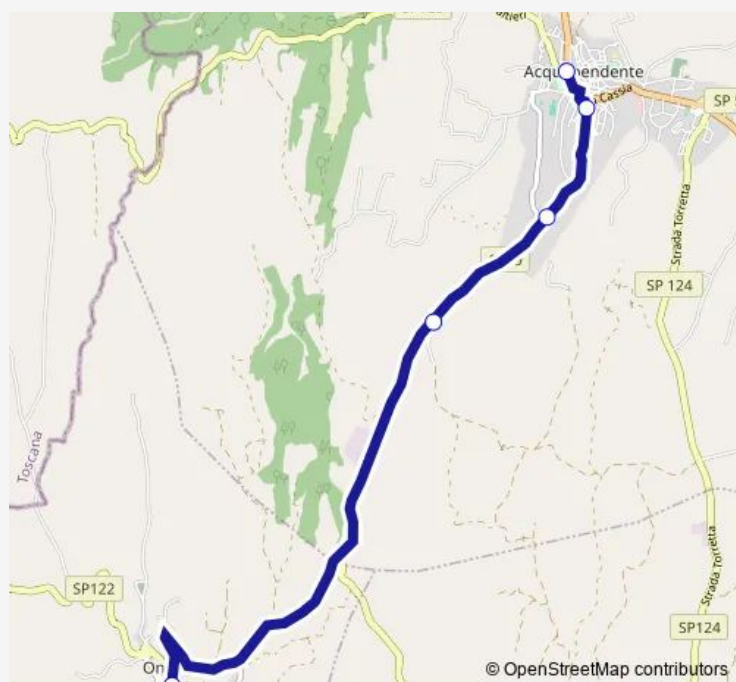

Bus Onano - Acquapendente # Ac9d

[Go to website](#)

Direction

ONANO | Via Aula Via Indipendenza # f844 — ACQUAPENDENTE | Ist. OMNICOMPRESIVO LEONARDO DA VINCI # f847

5 stops

[Open route schedule](#)

ONANO | Via Aula Via Indipendenza # f844

ACQUAPENDENTE | Via Onanese Via Traversa # f845

ACQUAPENDENTE | La Sbarra # f846

ACQUAPENDENTE | Via Onanese Via Cassia # f918

ACQUAPENDENTE | Ist. OMNICOMPRESIVO LEONARDO DA VINCI # f847

Route schedule

ONANO | Via Aula Via Indipendenza # f844 — ACQUAPENDENTE | Ist. OMNICOMPRESIVO LEONARDO DA VINCI # f847

Monday	06:20-19:05
Tuesday	06:20-19:05
Wednesday	06:20-19:05
Thursday	06:20-19:05
Friday	06:20-19:05
Saturday	06:30-19:05
Sunday	—

Route info

Direction: ONANO | Via Aula Via Indipendenza # f844

Stops: 5

Trip Duration: 0 hour 10 min