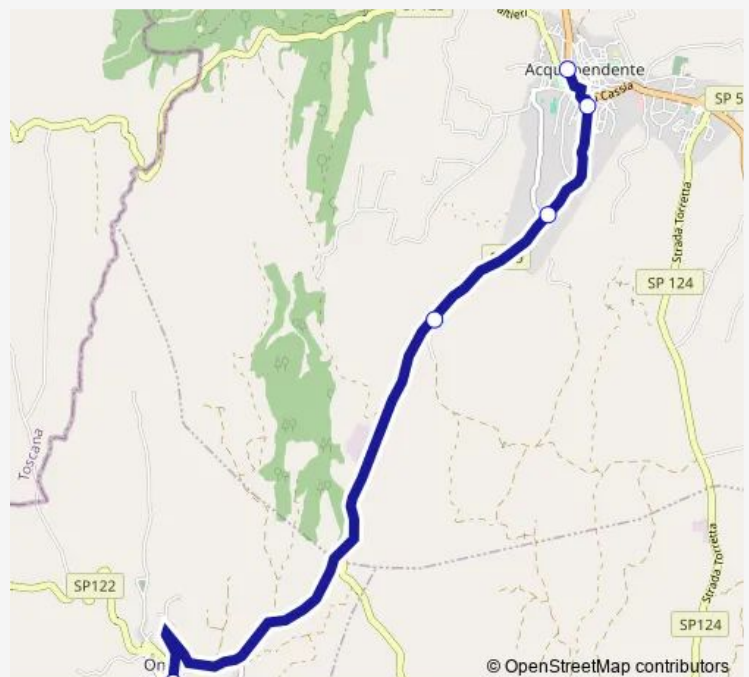

Bus Onano - Acquapendente # Ac9d

Go to website

Direction

Onano | Via Aula Via Indipendenza # f844 — Acquapendente | Ist. Omnicomprensivo Leonardo DA Vinci # f847

5 stops

[Open route schedule](#)

Onano | Via Aula Via Indipendenza # f844

Acquapendente | Via Onanese Via Traversa # f845

Acquapendente | La Sbarra # f846

Acquapendente | Via Onanese Via Cassia # f918

Acquapendente | Ist. Omnicomprensivo Leonardo DA Vinci # f847

Route schedule

Onano | Via Aula Via Indipendenza # f844 — Acquapendente | Ist. Omnicomprensivo Leonardo DA Vinci # f847

Monday	06:20-19:05
Tuesday	06:20-19:05
Wednesday	06:20-19:05
Thursday	06:20-19:05
Friday	06:20-19:05
Saturday	06:30-19:05
Sunday	—

Route info

Direction: Onano | Via Aula Via Indipendenza # f844

Stops: 5

Trip Duration: 0 hour 15 min