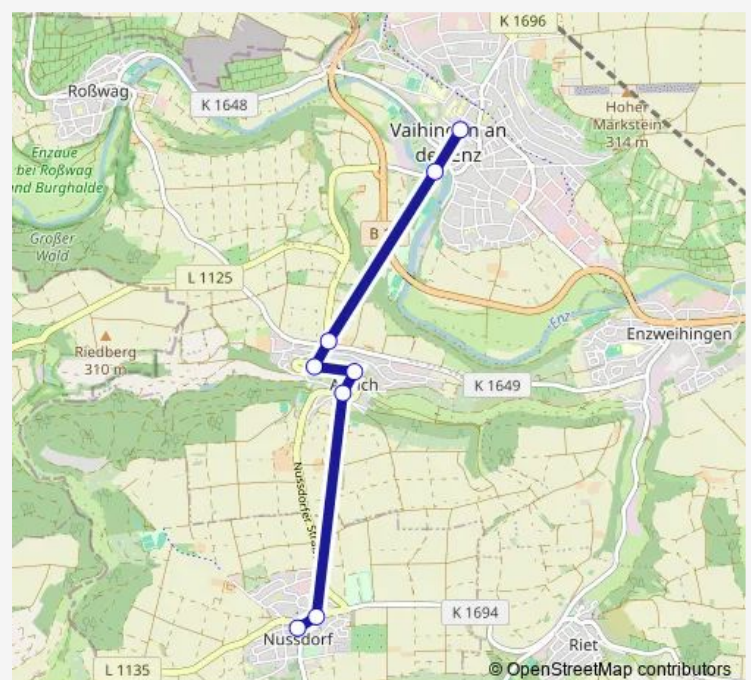

Nussdorf Vaihinger Straße

Aurich, Nussdorfer Straße,Aurich (Württ)

Aurich, Ortsmitte,Aurich (Württ)

Aurich, Reitsteige,Aurich (Württ)

Aurich, Abzweig,Aurich (Württ)

Vaihingen (Enz), Enzbrücke,Vaihingen (Enz)

### Route schedule

Eberdingen, Hochdorfer Straße,Eberdingen — Vaihingen (Enz), Bahnhof,Vaihingen (Enz)

Monday 06:51

Tuesday 06:51

Wednesday 06:51

Thursday 06:51

Friday 06:51

Saturday —

### Route info

Direction: Eberdingen, Hochdorfer Straße,Eberdingen

Stops: 11

Trip Duration: 0 hour 23 min

### Direction

Vaihingen (Enz), Grabenstraße,Vaihingen (Enz) — Nussdorf, Martinstraße,Nussdorf (Württ)

8 stops

[Open route schedule](#)

Vaihingen (Enz), Grabenstraße,Vaihingen (Enz)

Vaihingen (Enz), Enzbrücke,Vaihingen (Enz)