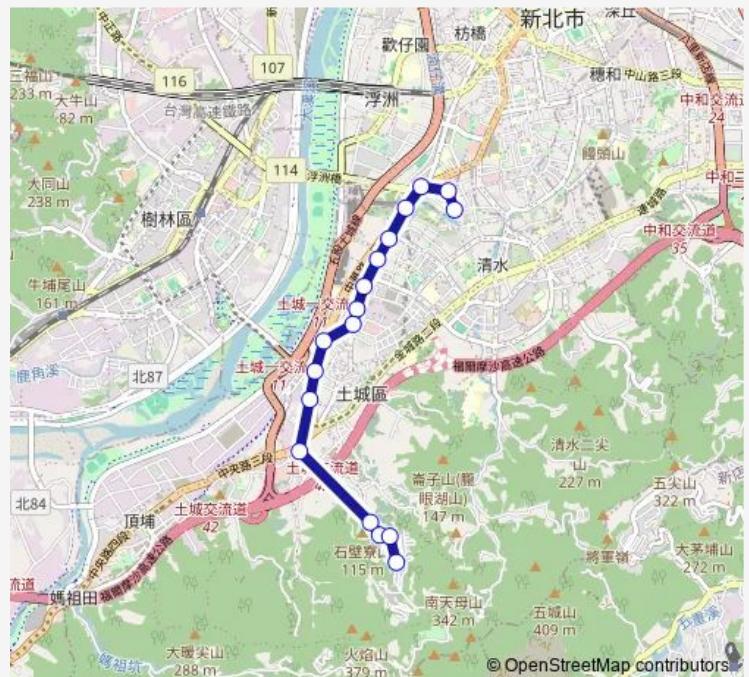

### Direction

信義國小 — 南天母路二

17 stops

[Open route schedule](#)

- 信義國小
- 瑞億社區
- 南雅站
- 中央路
- 貨饒里
- 日新里
- 大同莊園
- 中央路二段
- 員林里
- 水源街口
- 中華中學一
- 土城二
- 承天路
- 登山口
- 南天母路
- 南天母路一
- 南天母路二

### Route schedule

信義國小 — 南天母路二

|           |             |
|-----------|-------------|
| Monday    | —           |
| Tuesday   | —           |
| Wednesday | —           |
| Thursday  | —           |
| Friday    | —           |
| Saturday  | 06:40-16:50 |
| Sunday    | 06:40-16:50 |

### Route info

Direction: 信義國小

Stops: 17

Trip Duration: 17 hour 20 min

574 — 信義國小-南天母廣場