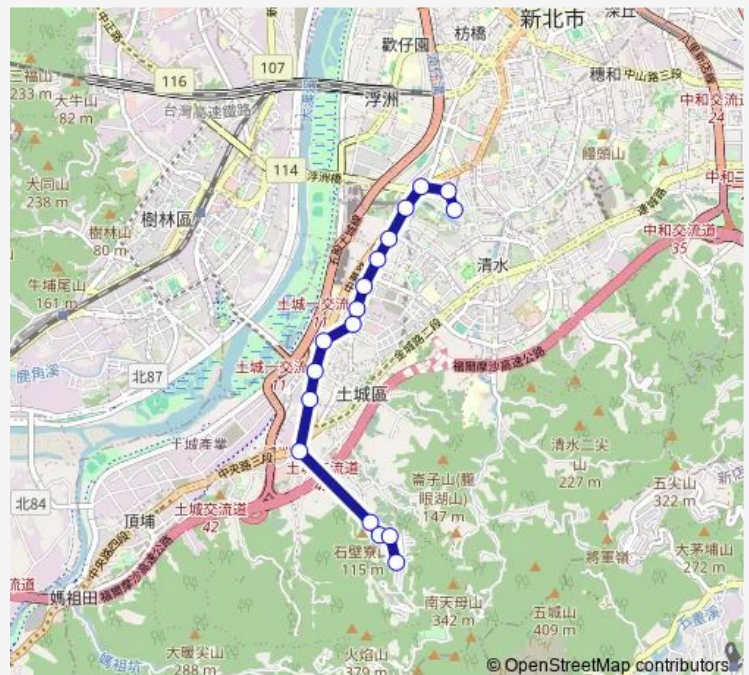

Bus 574 信義國小-南天母廣場

[Go to website](#)

Direction

信義國小 — 南天母路二

17 stops

[Open route schedule](#)

- 信義國小
- 瑞億社區
- 南雅站
- 中央路
- 貨饒里
- 日新里
- 大同莊園
- 中央路二段
- 員林里
- 水源街口
- 中華中學一
- 土城二
- 承天路
- 登山口
- 南天母路
- 南天母路一
- 南天母路二

Route schedule

信義國小 — 南天母路二

Monday	—
Tuesday	—
Wednesday	—
Thursday	—
Friday	—
Saturday	06:40-16:50
Sunday	06:40-16:50

Route info

Direction: 信義國小

Stops: 17

Trip Duration: 10 hour 10 min

574 — 信義國小-南天母廣場

Direction

南天母廣場 — 信義國小

15 stops

[Open route schedule](#)

南天母廣場

南天母路二

南天母路一

南天母路