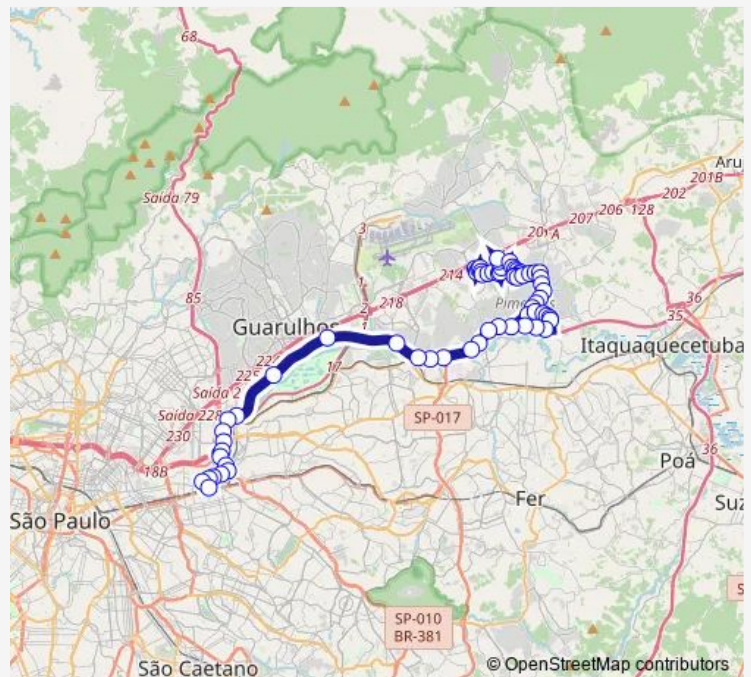

Rua Santana do Mundaú, 1524-1670

R. Torres, 202

R. Torres, 2

Route schedule

Rua Tarauacá, 1063-1095 — Terminal DO Metro Capao Carrao

Monday 05:35-06:05

Tuesday 05:35-06:05

Wednesday 05:35-06:05

Thursday 05:35-06:05

Friday 05:35-06:05

Saturday —

Sunday —

Route info

Direction: Rua Tarauacá, 1063-1095

Stops: 65

Trip Duration: 1 hour 9 min

Rua Irani, 76

Rua Jacutinga, 88

Av. Jurema, 214

Avenida Jurema, 612

Av. Jurema, 855

Av. Jurema, 1056

Estrada Presidente Juscelino Kubitschek de Oliveira,
3747

Estr. Pres. Juscelino Kubitschek de Oliveira, 3129-3255

Estrada Presidente Juscelino Kubitschek de Oliveira,
2779-2953

Estrada Presidente Juscelino Kubitschek de Oliveira,
2407-2491

Estrada Presidente Juscelino Kubitschek de Oliveira,
2151-2227

Estr. Pres. Juscelino Kubitschek de Oliveira, 1898