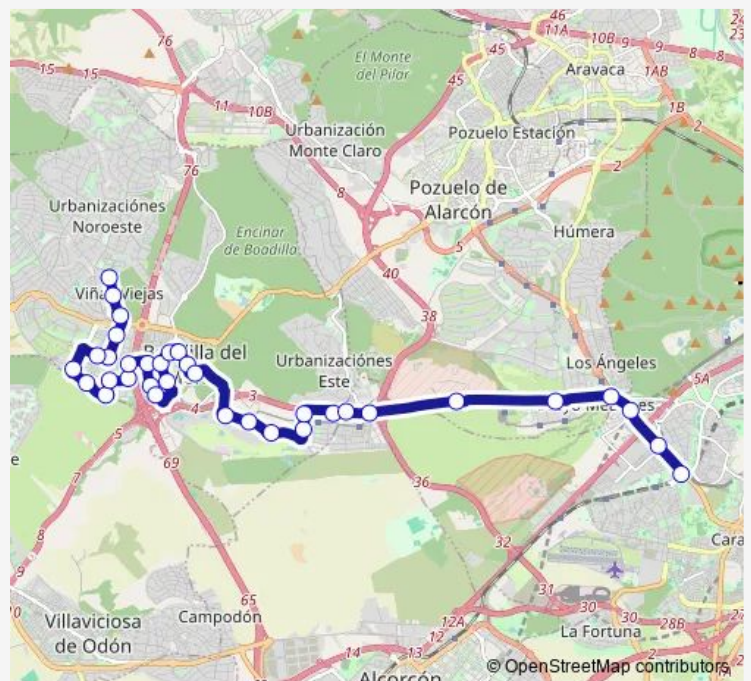

Route info

Direction: M.Ángel Cantero Oliva-Viñas Viejas

Stops: 15

Trip Duration: 0 hour 32 min

Direction

Av.Las Águilas-Aluche — M.Ángel Cantero Oliva-Viñas Viejas

29 stops

[Open route schedule](#)

Av.Las Águilas-Aluche

Av.Poblados-Empalme

Ctra.Cchel.A Aravaca-Colonia Jardín

Ctra.M502-Urb.Los Ángeles

Ctra.M511-Ciudad DE LA Imagen

Ctra.M511-Retamares

Ctra.M501-Pol.Ind.Ventorro DEL Cano

Av.Prado DEL Espino-Impresores