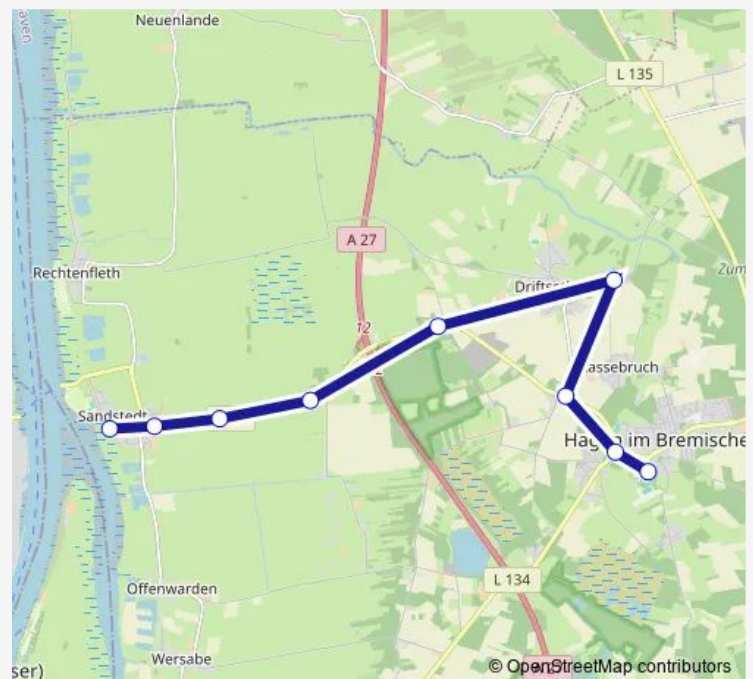

Kassebruch Am Dorfteich

Driftsethe Dorfring

Driftsethe Tannendorf

Wittstedt(Bramstedt) Abzweig B6

### Route schedule

Hagen im Bremischen Schulzentrum — Wittstedt(Bramstedt) Abzweig B6

Monday 15:20

Tuesday 15:20

Wednesday 15:20

Thursday 15:20

Friday —

Saturday —

### Route info

Direction: Hagen im Bremischen Schulzentrum

Stops: 7

Trip Duration: 0 hour 11 min

## Route info

Direction: Sandstedt Weserstraße

Stops: 9

Trip Duration: 0 hour 25 min