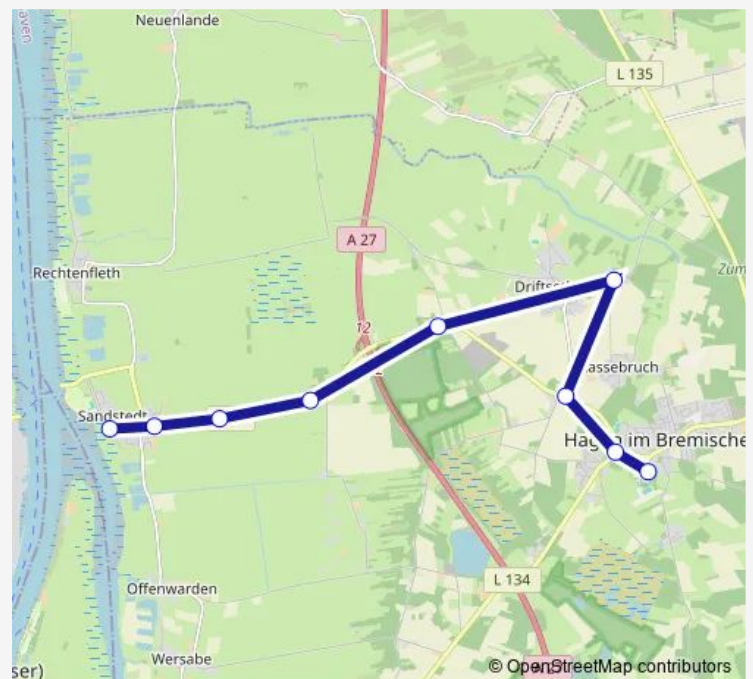

Driftsethe Dorfring

Driftsethe Tannendorf

Wittstedt(Bramstedt) Abzweig B6

Route schedule

Hagen im Bremischen Schulzentrum — Wittstedt(Bramstedt) Abzweig B6

Monday 15:20

Tuesday 15:20

Wednesday 15:20

Thursday 15:20

Friday —

Saturday —

Sunday —

Route info

Direction: Hagen im Bremischen Schulzentrum

Stops: 7

Trip Duration: 0 hour 11 min

Direction

Sandstedt Weserstraße — Hagen im Bremischen Schulzentrum

9 stops

[Open route schedule](#)

Sandstedt Weserstraße

Sandstedt Am Bahndamm

Sandstedt Am Wiehefleth

Sandstedt Am Sandstedter Moor

Driftsethe Weißenberg

Driftsethe Tannendorf

Kassebruch Kassebrucherheide

Hagen im Bremischen Blumenstraße

Hagen im Bremischen Schulzentrum

Route schedule

Sandstedt Weserstraße — Hagen im Bremischen Schulzentrum