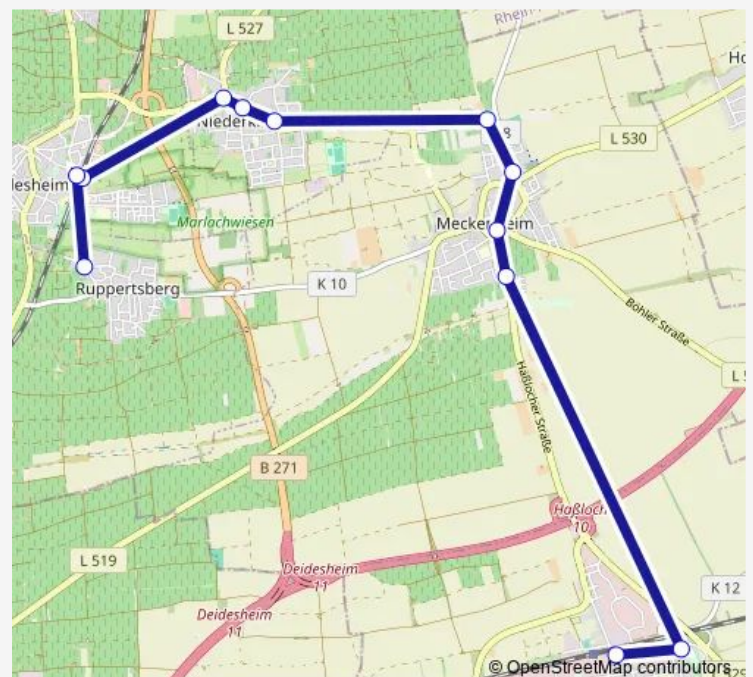

Haßloch, R.-Bosch-Straße

Haßloch, Fabrikstraße

Route schedule

Haßloch, Bahnhof — Haßloch, Fabrikstraße

Monday 15:50

Tuesday 15:50

Wednesday 15:50

Thursday 15:50

Friday —

Saturday —

Sunday —

Route info

Direction: Haßloch, Bahnhof

Stops: 12

Trip Duration: 0 hour 31 min

574

Direction

Wachenheim/Wstr, Bahnhof — Haßloch, Schachtelgraben

11 stops

[Open route schedule](#)

Wachenheim/Wstr, Bahnhof

Forst, Sportplatz

Forst, Waage

Niederkirchen, Winzer

Niederkirchen, Denkmal

Niederkirchen, Kirche

Meckenheim, Sportplatz

Meckenheim, Rödersheimer Str.

Meckenheim, Böhler Straße

Meckenheim, Süd

Haßloch, Schachtelgraben

Route schedule