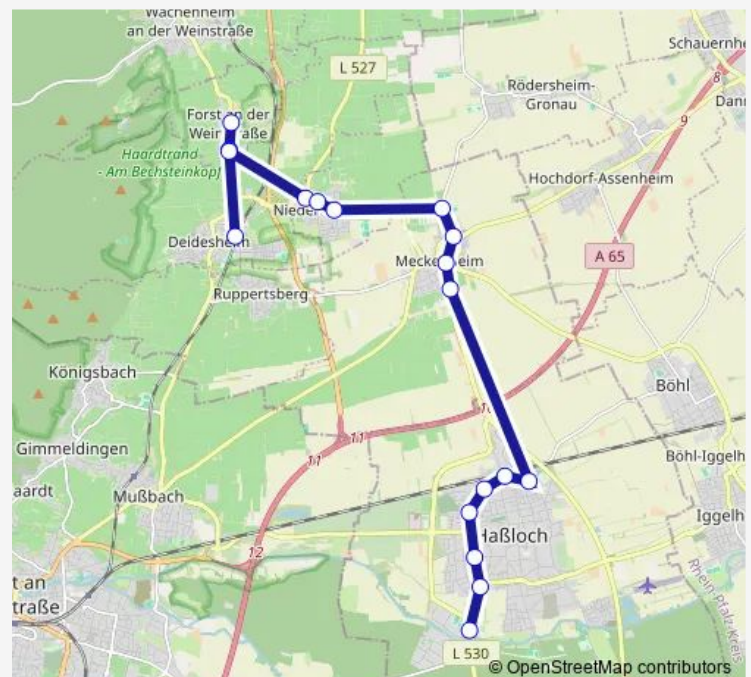

### Direction

Haßloch, Badepark — Deidesheim, Bahnhof

18 stops

[Open route schedule](#)

Haßloch, Badepark

Haßloch, Grohe

Haßloch, Ernst-Reuter-Schule

Haßloch, Richard-Wagner-Straße

### Route schedule

Haßloch, Badepark — Deidesheim, Bahnhof

Monday 09:32-19:32

Tuesday 09:32-19:32

Wednesday 09:32-19:32

Thursday 09:32-19:32

Friday 09:32-19:32

Saturday —

### Route info

Direction: Haßloch, Badepark

Stops: 18

Trip Duration: 0 hour 32 min

574

## Direction

Haßloch, Bahnhof — Deidesheim, Bahnhof

11 stops

[Open route schedule](#)

Haßloch, Bahnhof

Haßloch, Realschule

Meckenheim, Süd

Meckenheim, Böhler Straße