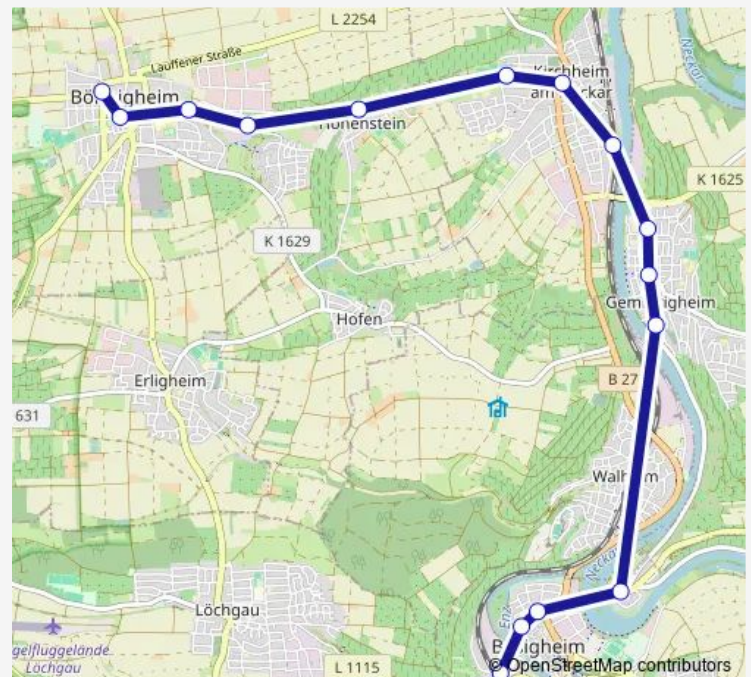

Direction

Bönningheim Burgplatz — Besigheim

15 stops

[Open route schedule](#)

- Bönningheim Burgplatz
- Bönningheim Schulzentrum
- Bönningheim Kirchheimer Str.
- Bönningheim Bürgermühle
- Hohenstein Post
- Kirchheim (N) Gemeindehalle
- Kirchheim (N) Schillerpl.
- Kirchheim (N)
- Gemrigheim Sportplatz
- Gemrigheim Papierfabrik
- Gemrigheim Fährergasse
- Besigheim Neusatz
- Besigheim Oberamteigasse
- Besigheim Kelterplatz
- Besigheim

Route schedule

Bönningheim Burgplatz — Besigheim

Monday	05:25-21:21
Tuesday	05:25-21:21
Wednesday	05:25-21:21
Thursday	05:25-21:21
Friday	05:25-21:21
Saturday	06:21-22:21
Sunday	07:21-21:21

Route info

Direction: Bönningheim Burgplatz

Stops: 15

Trip Duration: 0 hour 23 min

Direction

Besigheim — Bönningheim Burgplatz

15 stops

[Open route schedule](#)

Besigheim

Besigheim Kelterplatz

Wednesday 11:33-15:33

Thursday 11:33-15:33

Friday 11:33-15:33

Saturday —

Sunday —

Route info

Direction: Besigheim

Stops: 15