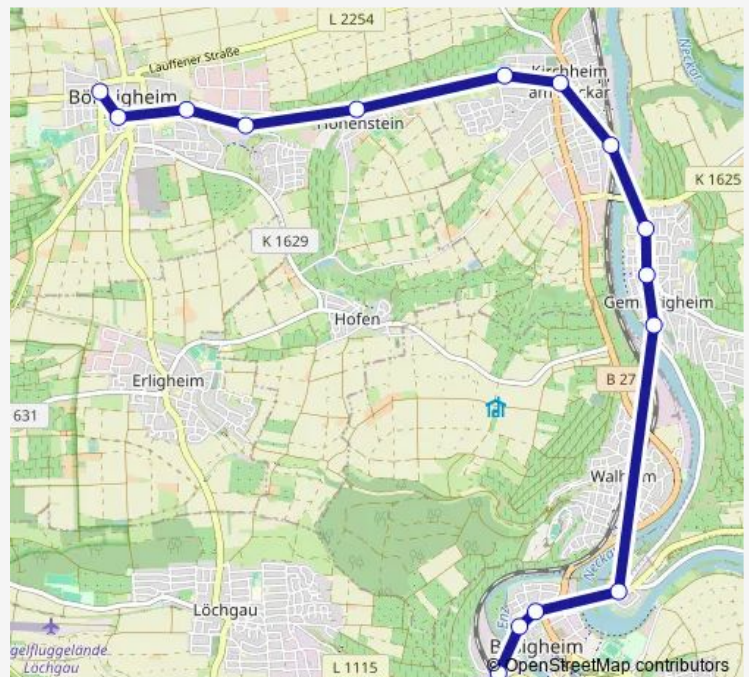

Direction

Bönningheim Burgplatz — Besigheim

15 stops

[Open route schedule](#)

- Bönningheim Burgplatz
- Bönningheim Schulzentrum
- Bönningheim Kirchheimer Str.
- Bönningheim Bürgermühle
- Hohenstein Post
- Kirchheim (N) Gemeindehalle
- Kirchheim (N) Schillerpl.
- Kirchheim (N)
- Gemrigheim Sportplatz
- Gemrigheim Papierfabrik
- Gemrigheim Fährergasse
- Besigheim Neusatz
- Besigheim Oberamteigasse
- Besigheim Kelterplatz
- Besigheim

Route schedule

Bönningheim Burgplatz — Besigheim

Monday	05:25-21:21
Tuesday	05:25-21:21
Wednesday	05:25-21:21
Thursday	05:25-21:21
Friday	05:25-21:21
Saturday	06:21-22:21
Sunday	07:21-21:21

Route info

Direction: Bönningheim Burgplatz

Stops: 15

Trip Duration: 0 hour 23 min

Direction

Besigheim — Bönningheim Burgplatz

15 stops

[Open route schedule](#)

Besigheim

Besigheim Kelterplatz

Wednesday 11:33-15:33

Thursday 11:33-15:33

Friday 11:33-15:33

Saturday —

Sunday —

Route info

Direction: Besigheim

Stops: 15