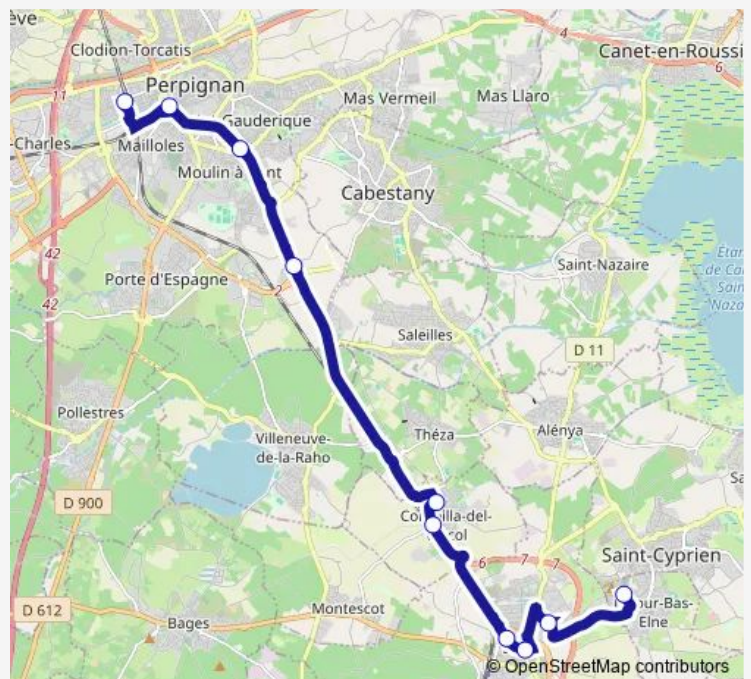

Elne - Jacques Albert

Elne - Mairie

Elne - Route de Perpignan

Corneilla-DEL-Vercol - RP du Sud

Corneilla-DEL-Vercol - All P. Claudel

Perpignan - Sankeo Mas Balande

Perpignan - Sankeo Broadway

Perpignan - Sankeo Mercader

Perpignan - Gare Routière Bd St Assisclé

**Route schedule**

Latour-BAS-Elne - Chem. du Moulin — Perpignan - Gare Routière Bd St Assisclé

Monday	06:35-17:10
Tuesday	06:35-17:10
Wednesday	06:35-17:10
Thursday	06:35-17:10
Friday	06:35-17:10
Saturday	13:00-17:10
Sunday	—

**Route info**

Direction: Latour-BAS-Elne - Chem. du Moulin

Stops: 10

Trip Duration: 0 hour 45 min

574 — Latour BAS Elne - Perpignan

## Direction

Perpignan - Gare Routière Bd St Assisclé — Latour-BAS-Elne - Chem. du Moulin

11 stops

[Open route schedule](#)

Perpignan - Gare Routière Bd St Assisclé

Corneilla-DEL-Vercol - Allée Claudel

Corneilla-DEL-Vercol - RP du Sud