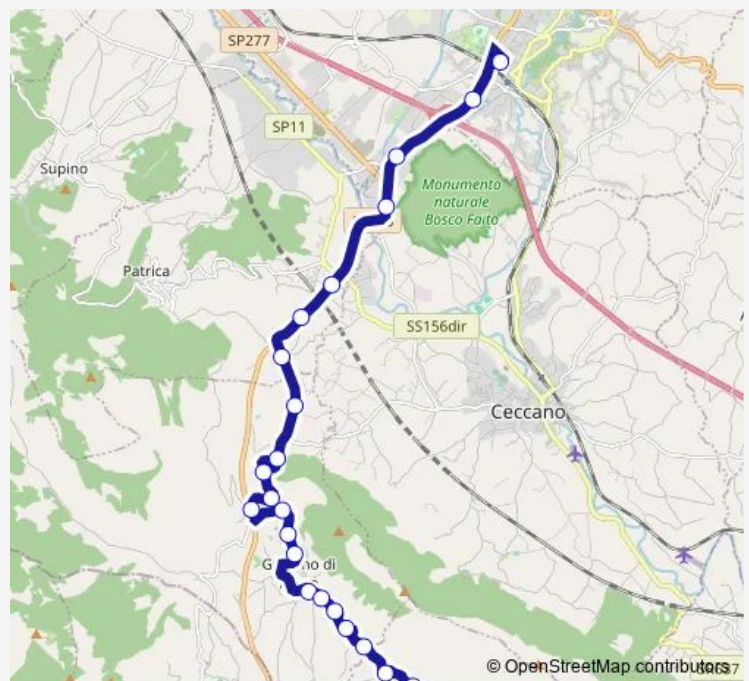

Route schedule

Frosinone | Piazza Pertini # f3486 — Villa S. Stefano | Via Marconi # f5414

Monday 06:25

Tuesday 06:25

Wednesday 06:25

Thursday 06:25

Friday 06:25

Saturday 06:25

Sunday —

Route info

Direction: Frosinone | Piazza Pertini # f3486

Stops: 24

Trip Duration: 0 hour 36 min

Frosinone - Villa Santo Stefano # Fr9a

Villa S. Stefano | Via Roma Via Ciglia # f5412

Villa S. Stefano | Via Roma Via S. Sebastiano # f5413