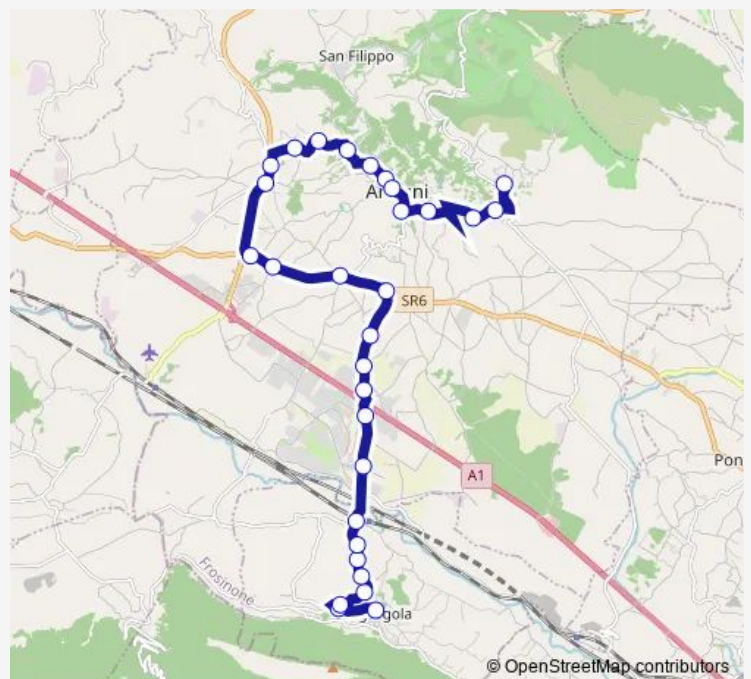

Anagni | Via Anticolana (Km 2) # f4953

Anagni | Via Anticolana Via Cerere Navicella # f5127

Anagni | Via Cerere Navicella Via Badia # f5003

Anagni | Via Cerere Navicella Viale Matteotti # f4955

**Route schedule**

Sgurgola | Via Pietra Rea # f5157 — Anagni | Vignola # f14665

Monday	—
Tuesday	—
Wednesday	—
Thursday	—
Friday	—
Saturday	07:30
Sunday	—

**Route info**

Direction: Sgurgola | Via Pietra Rea # f5157

Stops: 30

Trip Duration: 0 hour 35 min

Sgurgola - Vignola (Anagni) # Cf101a

Anagni | Ist. Superiore G. Marconi # f4956

Anagni | Via Cerere Navicella Via Consolazione # f4957

Anagni | Viale Regina Margherita # f4958