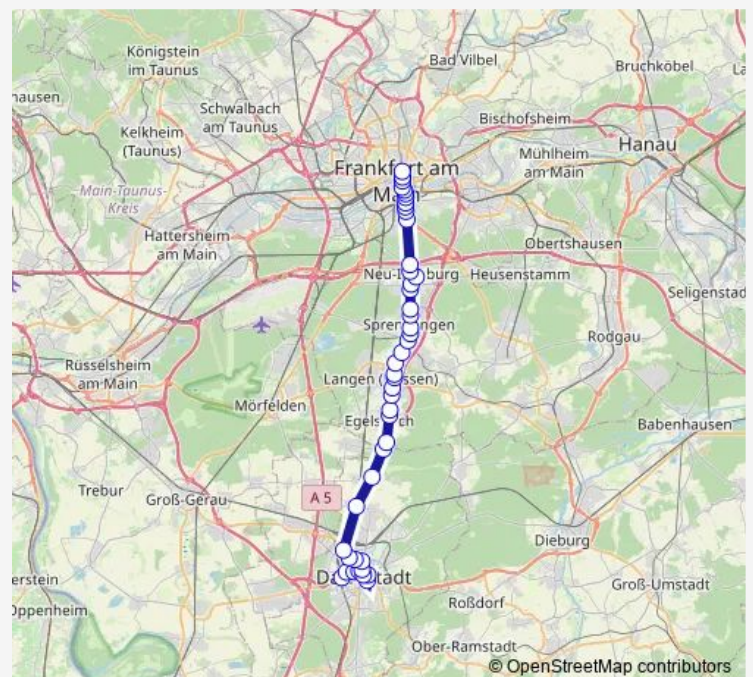

Darmstadt Windmühle

Darmstadt Otto-Röhm-Straße

Darmstadt-Arheilgen Bahnhof West

Darmstadt-Wixhausen Messeler Park Straße

Erzhausen Abzweig Erzhausen

Egelsbach Bayerseich

Egelsbach Darmstädter Landstraße

Egelsbach Bachgrund

Wednesday 03:33-02:08⁺¹

Thursday 03:33-02:08⁺¹

Friday 03:33-02:08⁺¹

Saturday 03:33-02:08⁺¹

Sunday 03:33-02:08⁺¹

Route info

Direction: Darmstadt Hauptbahnhof

Stops: 45

Trip Duration: 1 hour 15 min

n71

BusMaps

Langen (Hessen) DRK-Altenheim

Langen (Hessen) Krankenhaus

Dreieich-Dreieichenhain An der Trift

Dreieich-Sprendlingen Süd

Dreieich-Sprendlingen Rathaus

Dreieich-Sprendlingen Mitte

Dreieich-Sprendlingen Siedlung

Dreieich-Sprendlingen Am Hirschsprung

Neu-Isenburg Neuhöfer Straße

Neu-Isenburg Isenburgzentrum Süd

Neu-Isenburg Freiherr-vom-Stein-Straße

Neu-Isenburg Stadthaus