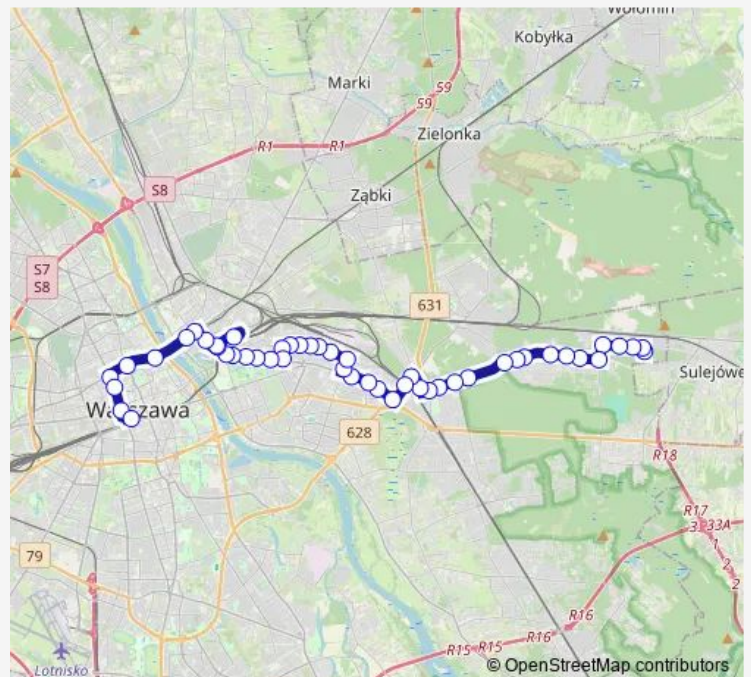

Direction

Wola Grzybowska 03 — Dw. Centralny 25

49 stops

[Open route schedule](#)

Wola Grzybowska 03

Wola Grzybowska 01

Wiosenna 01

Chodkiewicza 01

Gołówek 01

Route schedule

Wola Grzybowska 03 — Dw. Centralny 25

Monday	03:10-02:10 ⁺¹
Tuesday	03:10-02:10 ⁺¹
Wednesday	03:10-02:10 ⁺¹
Thursday	03:10-02:10 ⁺¹
Friday	03:10-02:10 ⁺¹
Saturday	03:10-02:10 ⁺¹
Sunday	03:10-02:10 ⁺¹

Route info

Direction: Wola Grzybowska 03

Stops: 49

Trip Duration: 0 hour 50 min

Kwatery Głównej 01

Żółkiewskiego 01

Pl. Szembeka 08

Chłopickiego 03

Route info

Direction: Dw. Centralny 25

Stops: 51

Trip Duration: 0 hour 53 min

Chłopickiego 01

Pl. Szembeka 05

Żółkiewskiego 02

Kwatery Głównej 02