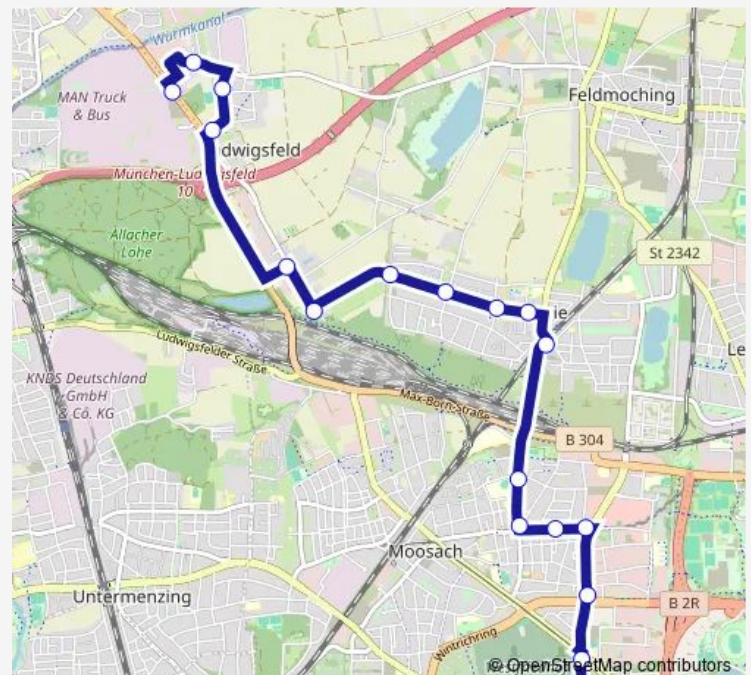

Bingener Straße

Claudiusplatz

Olympia-Einkaufszentrum

Georg-Brauchle-Ring

Hanauer Straße

Westfriedhof

Route schedule

Karlsfelder Straße — Westfriedhof

Monday —

Tuesday —

Wednesday —

Thursday —

Friday —

Saturday 01:23-04:23

Sunday 01:23-04:23

Route info

Direction: Karlsfelder Straße

Stops: 16

Trip Duration: 0 hour 18 min

■ N71 — Karlsfeld, Gartenstr. - Fasanerie Bf. - Olympia-Einkaufszentrum - Westfriedhof

BusMaps

Direction

Westfriedhof — Karlsfelder Straße

19 stops

[Open route schedule](#)

Westfriedhof

Westfriedhof

Hanauer Straße

Georg-Brauchle-Ring

Olympia-Einkaufszentrum

Claudiusplatz