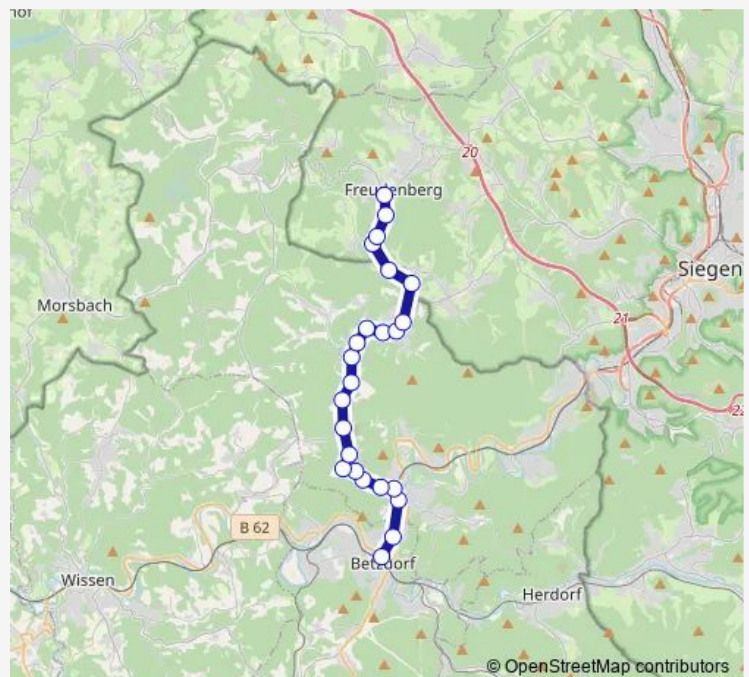

### Route schedule

Betzdorf Busbahnhof Bstg 7 — Freudenberg Mórer Platz Bstg 1

Monday

—

Tuesday

—

Wednesday

23:51-00:51<sup>+1</sup>

### Route info

Direction: Betzdorf Busbahnhof Bstg 7

Stops: 24

Trip Duration: 0 hour 41 min

■ N71

BusMaps

Freudenberg Landruf

Freudenberg Plittershagener Berg