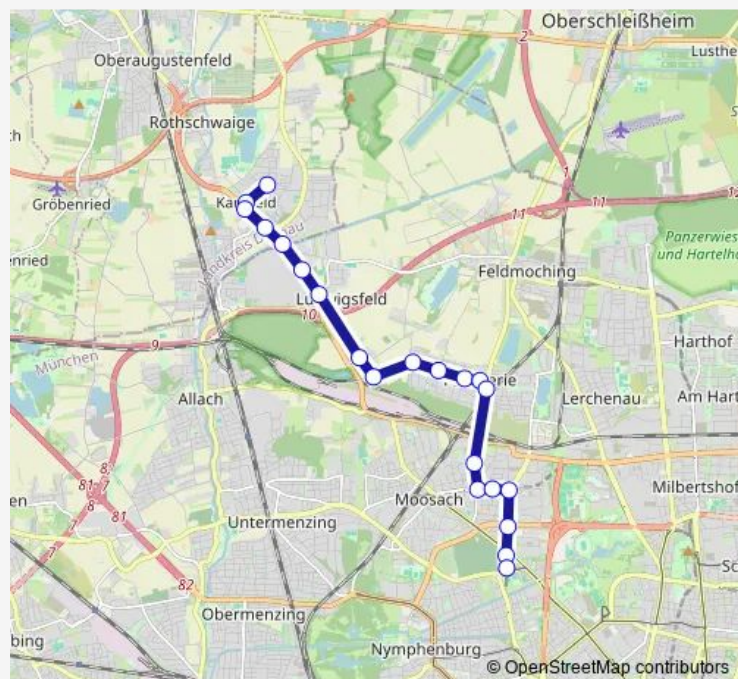

Karlsfelder Straße

Karlsfeld, Münchnerstr./Würmk.

Karlsfeld, St.-Anna-Kirche

Route schedule

Westfriedhof — Karlsfeld, Gartenstraße

Monday —

Tuesday 01:34-05:04

Wednesday —

Thursday —

Friday —

Saturday —

Sunday —

Route info

Direction: Westfriedhof

Stops: 25

Trip Duration: 0 hour 30 min

■ N71

BusMaps

Karlsfeld, Schwarzgrabenweg

Karlsfeld, Falkenstraße

Karlsfeld, Kiem-Pauli-Weg

Karlsfeld, Gartenstraße

Direction

Karlsfeld, Gartenstraße — Westfriedhof

Merseburger Straße

Bingener Straße

Claudiusplatz

Olympia-Einkaufszentrum

Georg-Brauchle-Ring

Hanauer Straße

Westfriedhof

Route schedule