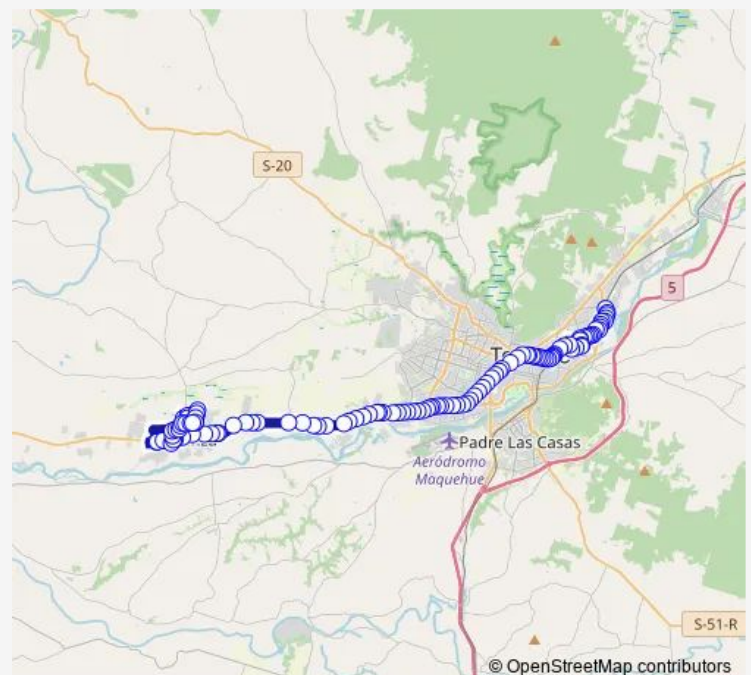

Los Raulies / Los Avellanos

Los Raulies / Los Robles

Los Raulies / Maipo

Route schedule

Los Bosques / Terminal salida Linea 5, — Río Colorado / Río Plata

Monday 06:00-22:30

Tuesday 06:00-22:30

Wednesday 06:00-22:30

Thursday 06:00-22:30

Friday 06:00-22:30

Saturday 06:00-22:00

Sunday 06:00-22:00

Route info

Direction: Los Bosques / Terminal salida Linea 5,

Stops: 123

Trip Duration: 3 hour 8 min

5 A — Labranza - Villa los Ríos

Los Raulies / Tronador

Los Raulies / Tupungato

Los Robles / Los Chilcos - Poniente

Los Chilcos / Los Avellanos - Sur

3 Norte / Los Avellanos

3 Poniente / 2 Norte - Poniente

1 Norte / 6 Poniente - Norte

S - 30 / La Cosecha - Norte

S - 30 / Las Taguas - Norte

Los Coigues / Los Albaratos

S-30 / El Sembrador

S - 30 / Los Borgones - Sur

S - 30 / Las Taguas - Sur

Colegio Cumbres

S-40/ Dos Poniente