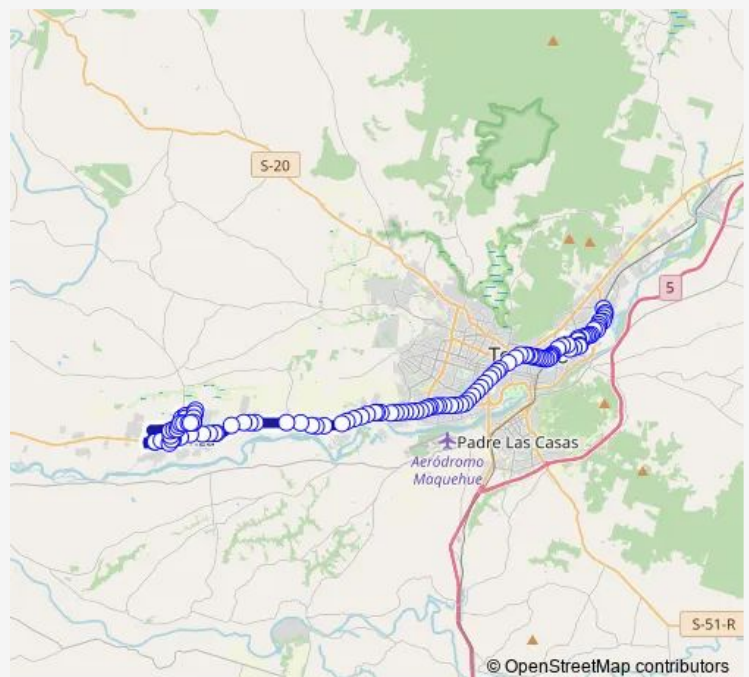

Los Raulies / Los Avellanos

Los Raulies / Los Robles

Los Raulies / Maipo

Route schedule

Los Bosques / Terminal salida Linea 5, — Río Colorado / Río Plata

Monday 06:00-22:30

Tuesday 06:00-22:30

Wednesday 06:00-22:30

Thursday 06:00-22:30

Friday 06:00-22:30

Saturday 06:00-22:00

Sunday 06:00-22:00

Route info

Direction: Los Bosques / Terminal salida Linea 5,

Stops: 123

Trip Duration: 3 hour 8 min

5 A — Labranza - Villa los Ríos

Los Raulies / Tronador

Los Raulies / Tupungato

Los Robles / Los Chilcos - Poniente

Los Chilcos / Los Avellanos - Sur

3 Norte / Los Avellanos

3 Poniente / 2 Norte - Poniente

1 Norte / 6 Poniente - Norte

S - 30 / La Cosecha - Norte

S - 30 / Las Taguas - Norte

Los Coigues / Los Albaratos

S-30 / El Sembrador

S - 30 / Los Borgones - Sur

S - 30 / Las Taguas - Sur

Colegio Cumbres

S-40/ Dos Poniente