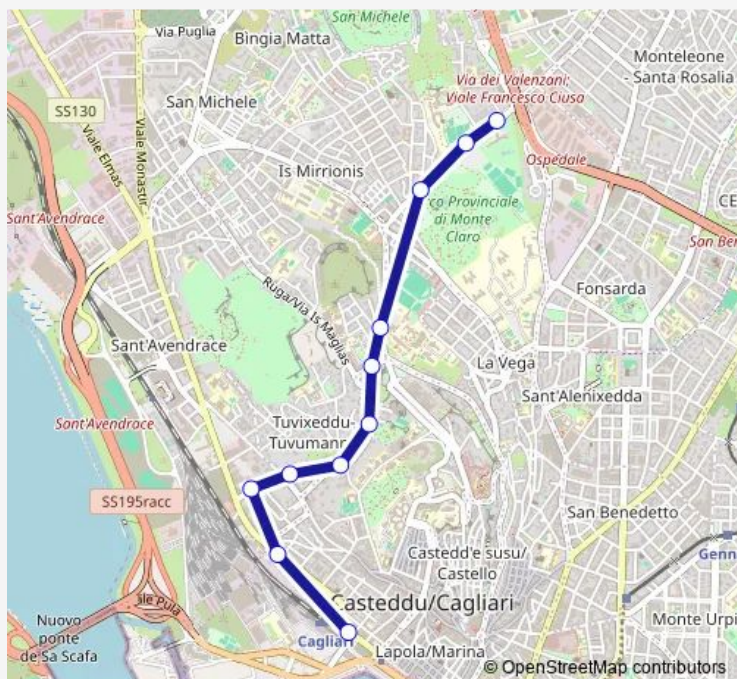

d'Armi (Ingegneria)

Merello (angolo Vittorio Veneto)

Merello (angolo Oslavia)

De Magistris (Teatro Massimo)

Sauro (uffici comunali)

Trieste (fronte Assessorato Ras)

Roma (Stazione Fs)

### Route schedule

Cadello (angolo Monsignor Botto) — Roma (Stazione Fs)

Monday 13:20

Tuesday 13:20

Wednesday 13:20

Thursday 13:20

Friday 13:20

Saturday 13:20

### Route info

Direction: Cadello (angolo Monsignor Botto)

Stops: 11

Trip Duration: 0 hour 20 min

5S — Linea 5 Supplemento

BusMaps