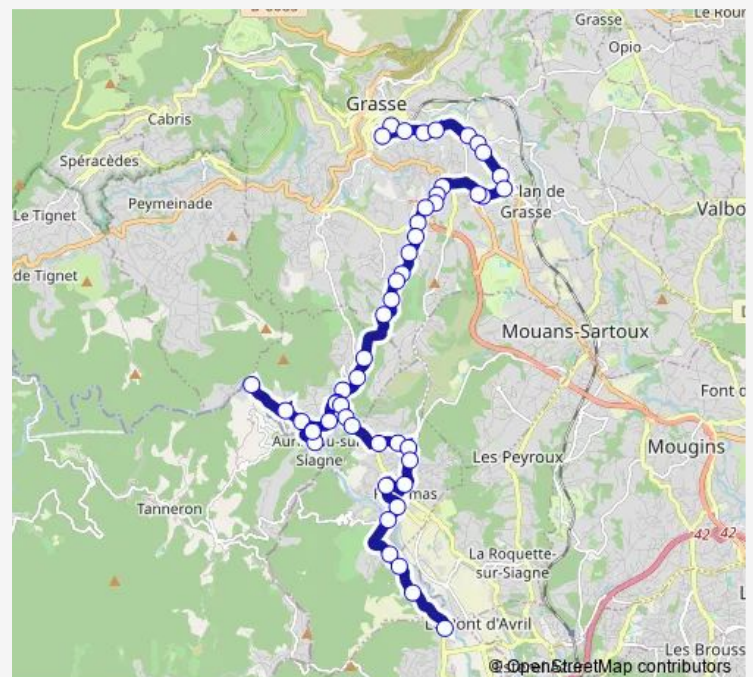

### Route schedule

LA Fenerie — Tombarel

Monday 06:55-07:45

Tuesday 06:55-07:45

Wednesday 06:55-07:45

Thursday 06:55-07:45

Friday 06:55-07:45

Saturday —

### Route info

Direction: LA Fenerie

Stops: 56

Trip Duration: 1 hour 5 min

5s — La Fenerie - Les Fermes - Collège Les Jasmins -  
Lycée Tocqueville - Tombarel

LES Gabres

LA Siagne D'Auribeau

LES Vayoux