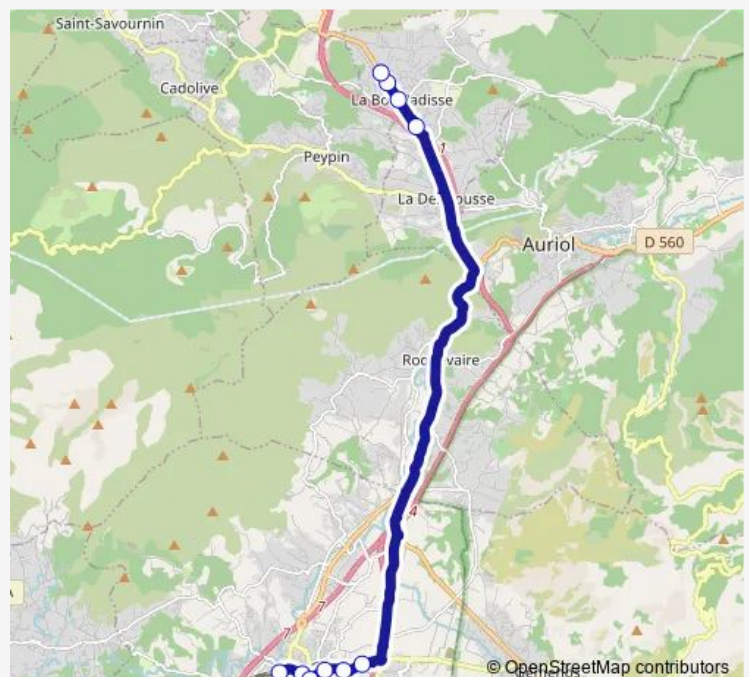

Les Hermites

Le Deven

Le Panorama

Le Plan

Pas de Trets

Souque Nègre

Camp de Sarlier

Pont de Lamagnon Bisb

Jeanne d'Arc

Les Défensions

Gare

Route schedule

Halte Routière de Peypin — Gare

Monday 07:07

Tuesday 07:07

Wednesday 07:07

Thursday 07:07

Friday 07:07

Saturday —

Sunday —

Route info

Direction: Halte Routière de Peypin

Stops: 15

Trip Duration: 0 hour 29 min

5S — La Bouilladisse - Gare Aubagne (par autoroute)

Direction

undefined — undefined

0 stops

[Open route schedule](#)

Route schedule

undefined — undefined

Monday	08:20
Tuesday	08:20
Wednesday	08:20
Thursday	08:20
Friday	08:20
Saturday	—
Sunday	—