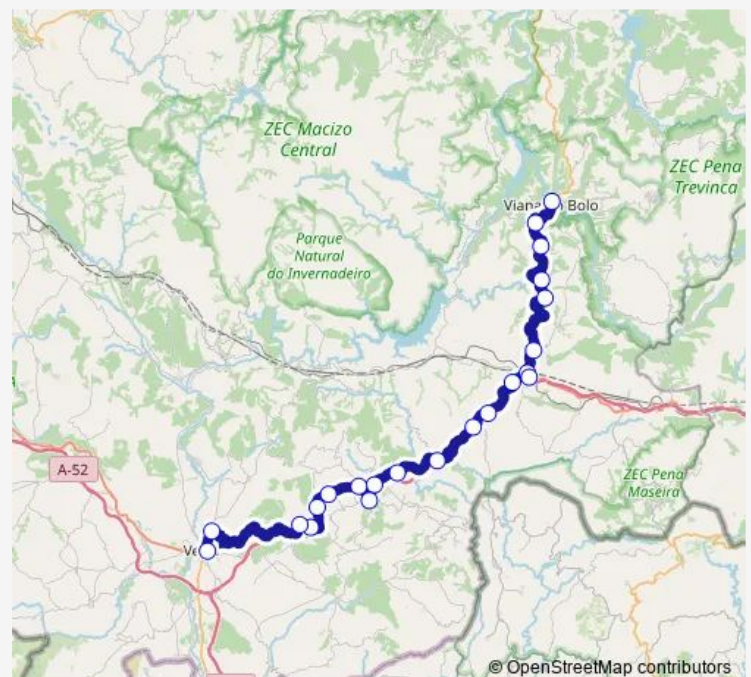

Hospital

### Route schedule

Viana DO Bolo E.A. — Verín E.A.

Monday 06:45-20:05

Tuesday 06:45-20:05

Wednesday 06:45-20:05

Thursday 06:45-20:05

Friday 06:45-20:05

Saturday —

### Route info

Direction: Viana DO Bolo E.A.

Stops: 22

Trip Duration: 1 hour 12 min

Xg610002 — Viana do Bolo E.A.-Verín E.A.

BusMaps

## Direction

Verín E.A. — Viana DO Bolo E.A.

22 stops

[Open route schedule](#)

Verín E.A.

Hospital

Cruce DE Feilas

Fumaces (Marquesiña)