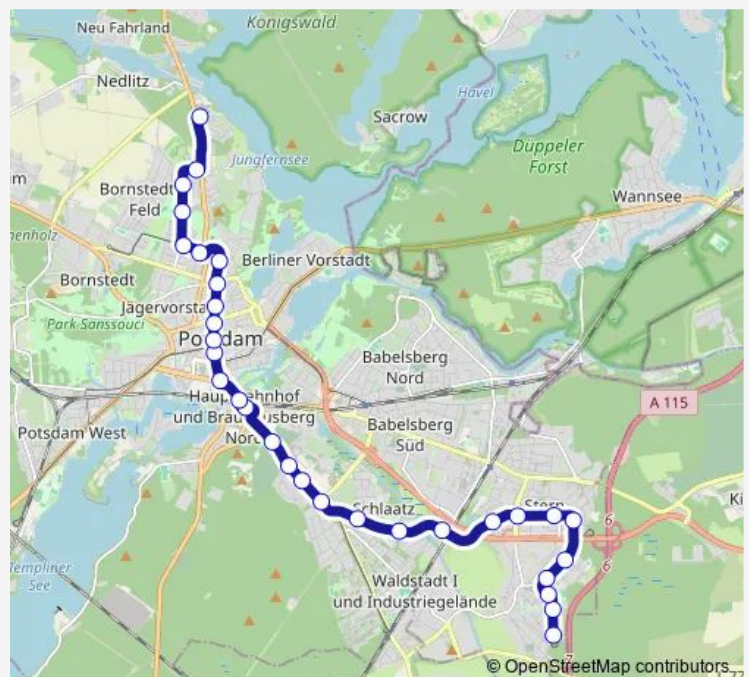

Potsdam, Brandenburger Str.

Potsdam, Platz der Einheit/West

Potsdam, Alter Markt/Landtag

Potsdam, Lange Brücke

S Potsdam Hauptbahnhof

Potsdam, Friedhöfe

Potsdam, Sporthalle

Potsdam, Kunersdorfer Str.

Potsdam, Waldstr./Horstweg

Potsdam, Magnus-Zeller-Platz

Potsdam, Bisamkiez

Route schedule

Potsdam, Campus Jungfernsee — Potsdam, Marie-Juchacz-Str.

Monday	03:42-00:55 ⁺¹
Tuesday	03:42-00:55 ⁺¹
Wednesday	03:42-00:55 ⁺¹
Thursday	03:42-00:55 ⁺¹
Friday	03:42-00:55 ⁺¹
Saturday	03:52-00:55 ⁺¹
Sunday	05:52-00:55 ⁺¹

Route info

Direction: Potsdam, Campus Jungfernsee

Stops: 31

Trip Duration: 0 hour 41 min

96

BusMaps

Potsdam, Abzweig Betriebshof Vip

Potsdam, Turmstr.

Direction

Potsdam, Platz der Einheit/Nord — Potsdam, Marie-Juchacz-Str.

21 stops

[Open route schedule](#)

Potsdam, Platz der Einheit/Nord

Potsdam, Platz der Einheit/West

Potsdam, Alter Markt/Landtag

Potsdam, Lange Brücke