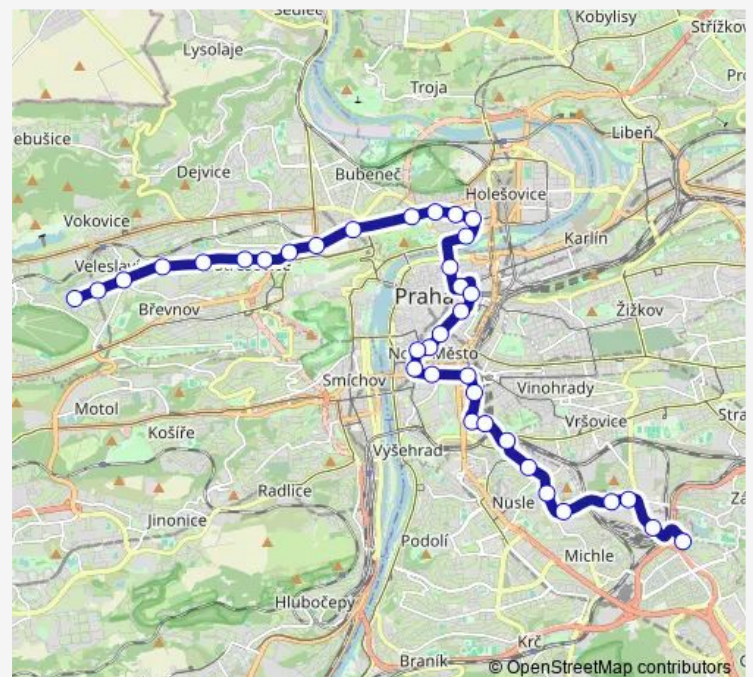

### Route schedule

Vozovna Žižkov — Spořilov

Monday	—
Tuesday	20:54
Wednesday	—
Thursday	—
Friday	—
Saturday	—
Sunday	—

### Route info

Direction: Vozovna Žižkov

Stops: 25

Trip Duration: 0 hour 34 min

96 — Sídliště Petřiny - Spořilov

Plynárna Michle

Chodovská

Teplárna Michle