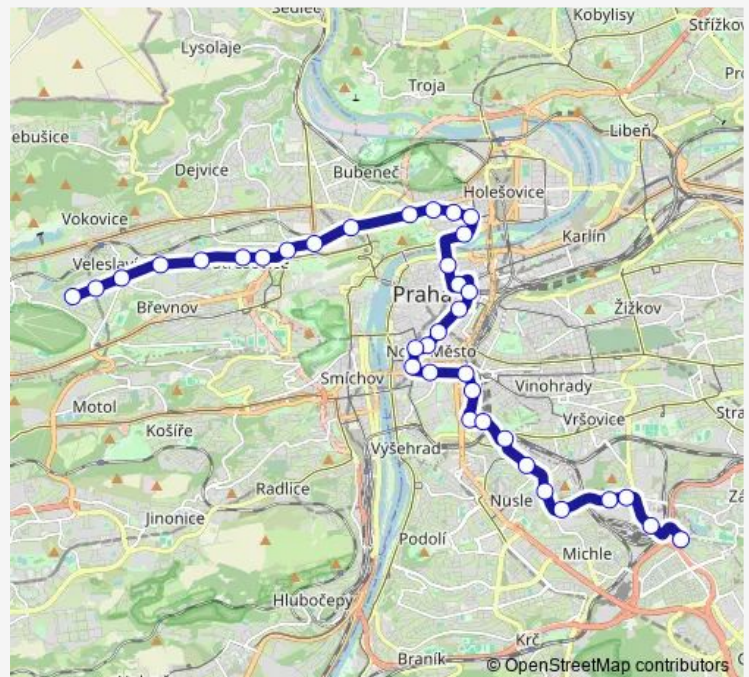

### Route schedule

Spořilov — Vozovna Žižkov

Monday 04:18

Tuesday 04:18

Wednesday 04:18

Thursday 04:18

Friday 04:18

Saturday 04:18

### Route info

Direction: Spořilov

Stops: 25

Trip Duration: 0 hour 32 min

96 — Sídliště Petřiny - Spořilov

Nákladové nádraží Žižkov

Biskupcova

Ohrada