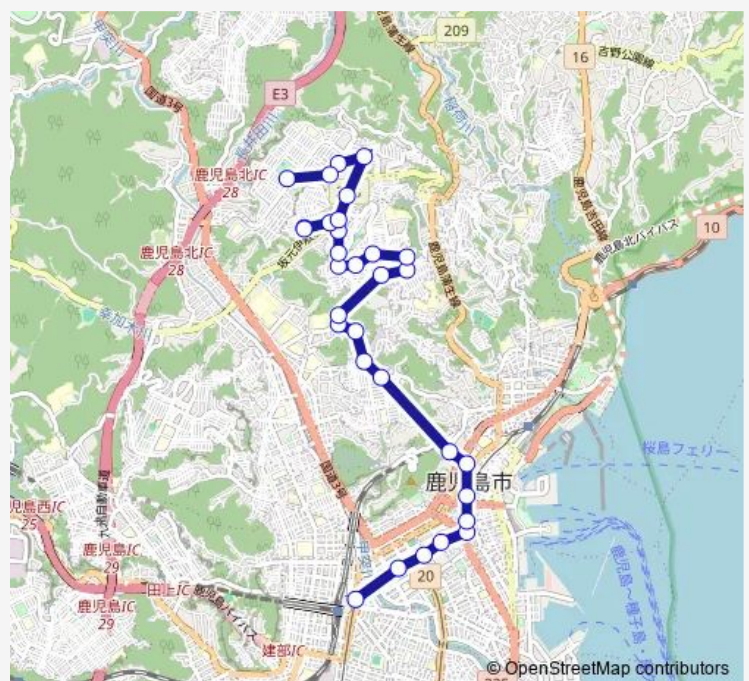

### Route schedule

鹿児島中央駅 — 伊敷ニュータウン中央

Monday 10:51-15:36

Tuesday 10:51-15:36

Wednesday 10:51-15:36

Thursday 10:51-15:36

Friday 10:51-15:36

Saturday 10:51-15:36

### Route info

Direction: 鹿児島中央駅

Stops: 31

Trip Duration: 0 hour 48 min

■ 市 51番線 鹿児島中央駅 ~ 薩摩団地 ~ 伊敷ニュータウン中央

日当平グランド前

日当平住宅前

さつま団地入口(入)

さつま団地入口(出)

日当平住宅前

若葉町西

伊敷ニュータウン東入口

伊敷ニュータウン東通

伊敷ニュータウン玉里台

伊敷ニュータウン中央