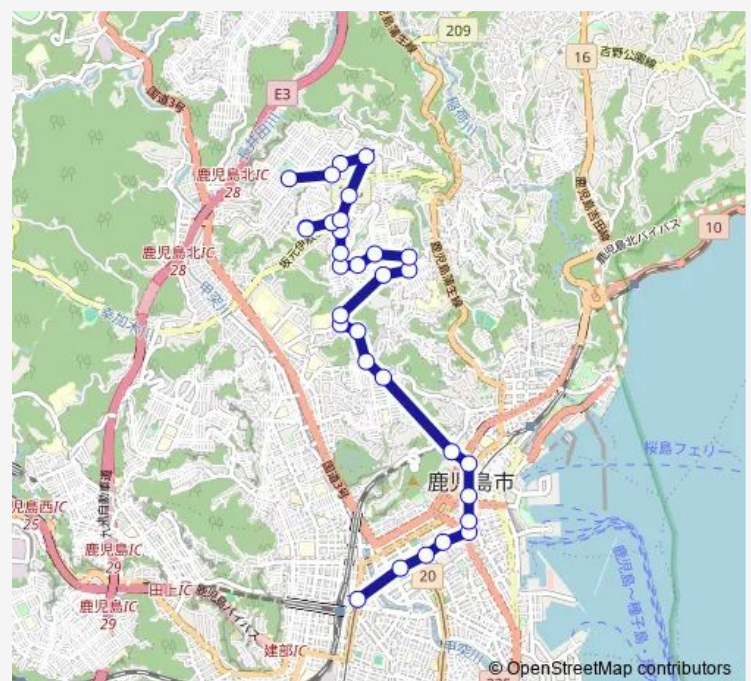

### Route schedule

鹿児島中央駅 — 伊敷ニュータウン中央

Monday 10:51-15:36

Tuesday 10:51-15:36

Wednesday 10:51-15:36

Thursday 10:51-15:36

Friday 10:51-15:36

Saturday 10:51-15:36

### Route info

Direction: 鹿児島中央駅

Stops: 31

Trip Duration: 0 hour 48 min

■ 市 51番線 鹿児島中央駅 ~ 薩摩団地 ~ 伊敷ニュータウン中央

日当平グランド前

日当平住宅前

さつま団地入口(入)

さつま団地入口(出)

日当平住宅前

若葉町西

伊敷ニュータウン東入口

伊敷ニュータウン東通

伊敷ニュータウン玉里台

伊敷ニュータウン中央