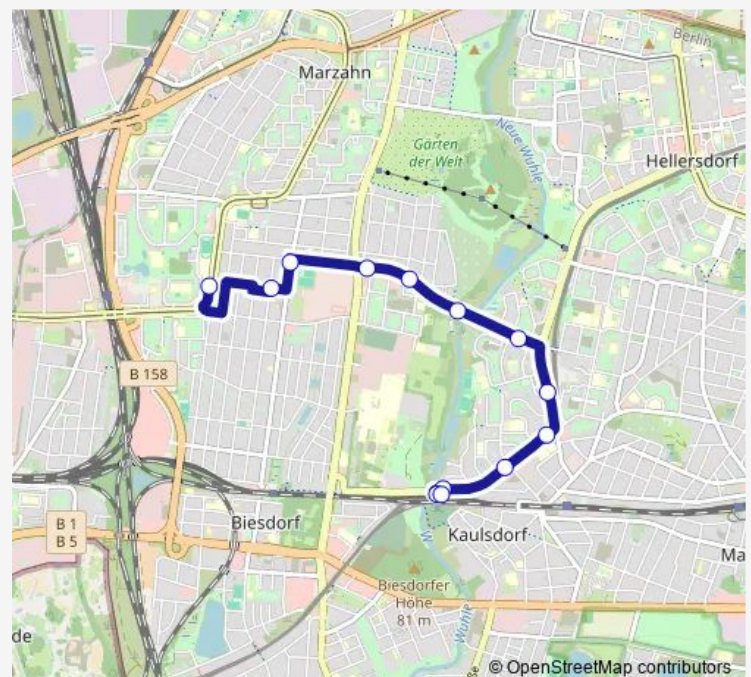

Gutenbergstr. (Berlin)

S+U Wuhletal (Berlin)

S+U Wuhletal (Berlin)

S+U Wuhletal (Berlin)

Route schedule

Boschpoler Str. (Berlin) — S+U Wuhletal (Berlin)

Monday 03:14-02:44⁺¹

Tuesday 03:14-02:44⁺¹

Wednesday 03:14-02:44⁺¹

Thursday 03:14-02:44⁺¹

Friday 03:14-02:44⁺¹

Saturday 03:14-02:44⁺¹

Sunday 03:14-02:44⁺¹

Route info

Direction: Boschpoler Str. (Berlin)

Stops: 13

Trip Duration: 0 hour 12 min

■ N91

BusMaps

Direction

S+U Wuhletal (Berlin) — Boschpoler Str. (Berlin)

11 stops

[Open route schedule](#)

S+U Wuhletal (Berlin)

Boschpoler Platz (Berlin)

Boschpoler Str. (Berlin)

Route schedule

S+U Wuhletal (Berlin) — Boschpoler Str. (Berlin)

Monday	03:01-02:31 ⁺¹
Tuesday	03:01-02:31 ⁺¹
Wednesday	03:01-02:31 ⁺¹
Thursday	03:01-02:31 ⁺¹
Friday	03:01-02:31 ⁺¹
Saturday	03:01-02:31 ⁺¹
Sunday	03:01-02:31 ⁺¹