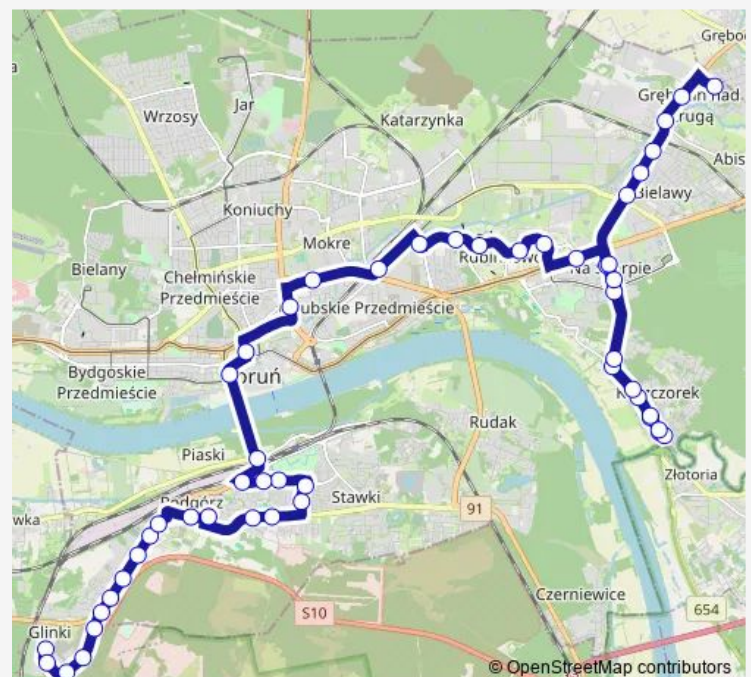

Direction

Poznańska — Dworzec Wschodni

26 stops

[Open route schedule](#)

Poznańska

Poznańska - Osiedle

Poznańska

Baza Transportu

Plac Armii Krajowej

Route schedule

Poznańska — Dworzec Wschodni

Monday 04:01

Tuesday 04:01

Wednesday 04:01

Thursday 04:01

Friday 04:01

Saturday 04:01

Sunday 04:01

Route info

Direction: Poznańska

Stops: 26

Trip Duration: 0 hour 27 min

N91

Plac Rapackiego

Aleja Solidarności

Sąd Rejonowy

Świętopełka

Dworzec Wschodni

Direction

Poznańska — Nad Strugą

51 stops

[Open route schedule](#)