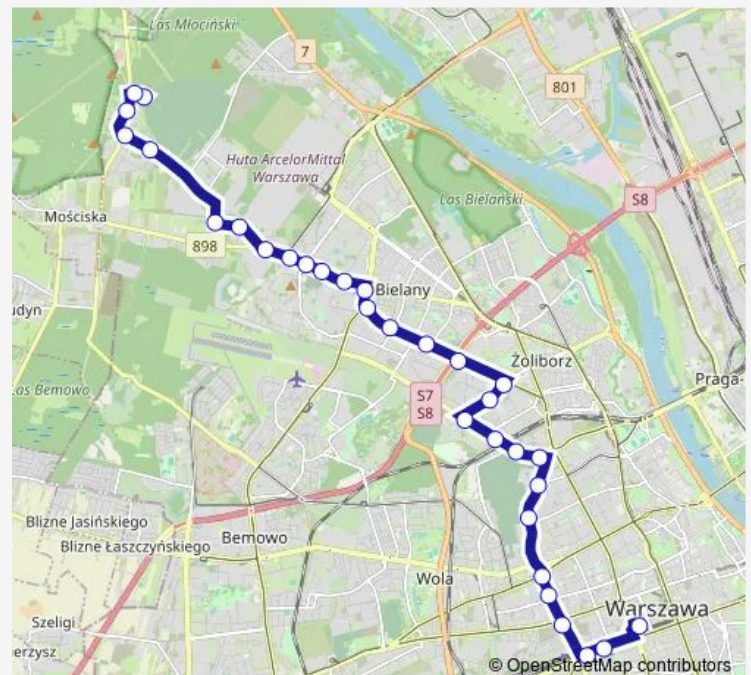

Cm. Wawrzyszewski

Aspekt

Andersena

Al. Reymonta

Piaski

Romaszewskiego

Włociańska

Sady Żoliborskie

Przasnyska

Elbląska

PKP Powązki

Route schedule

Cm. Północny-Brama Zach. — Dw. Centralny

Monday	03:55-02:55 ⁺¹
Tuesday	03:55-02:55 ⁺¹
Wednesday	03:55-02:55 ⁺¹
Thursday	03:55-02:55 ⁺¹
Friday	03:55-02:55 ⁺¹
Saturday	03:55-02:55 ⁺¹
Sunday	03:55-02:55 ⁺¹

Route info

Direction: Cm. Północny-Brama Zach.

Stops: 31

Trip Duration: 0 hour 32 min

■ N91 — Cm. Północny-Brama Zach. – Dw. Centralny

Powązki-IV Brama

Powązkowska

Niska

Route info

Direction: Dw. Centralny

Stops: 38

Trip Duration: 0 hour 37 min

Andersena

Aspekt

Cm. Wawrzyszewski

Bogusławskiego