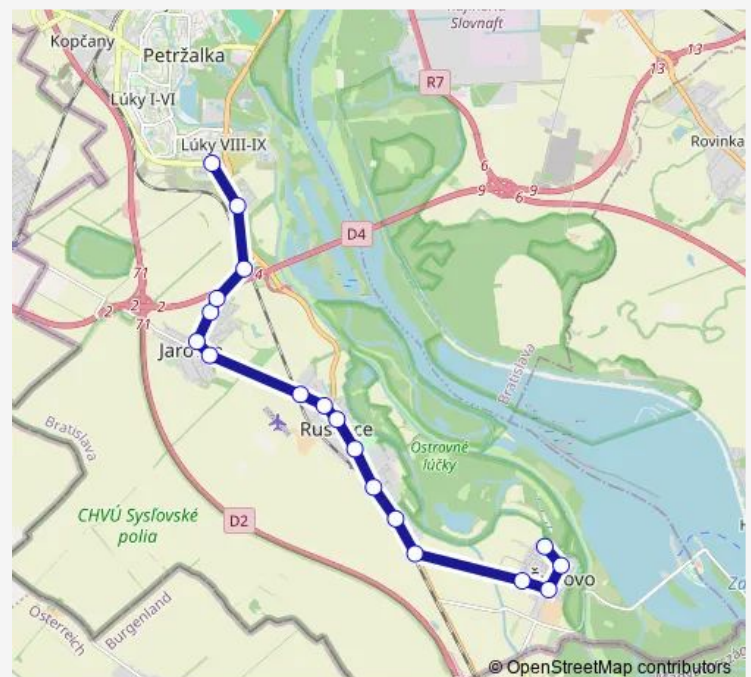

Čunovské jazera

Pieskový hon

Gaštanová aleja

Kaštieľ Rusovce

Gerulata

Vývojová

Kováčsova

Ovocná

### Route schedule

Čunovo — Jasovská

Monday	03:37-02:37 <sup>+1</sup>
Tuesday	03:37-02:37 <sup>+1</sup>
Wednesday	03:37-02:37 <sup>+1</sup>
Thursday	03:37-02:37 <sup>+1</sup>
Friday	03:37-02:37 <sup>+1</sup>
Saturday	03:37-02:37 <sup>+1</sup>
Sunday	03:37-02:37 <sup>+1</sup>

### Route info

Direction: Čunovo

Stops: 18

Trip Duration: 0 hour 18 min

## Direction

Jasovská — Čunovo

21 stops

[Open route schedule](#)

Jasovská

Jasovská

Žehrianska

Žltá