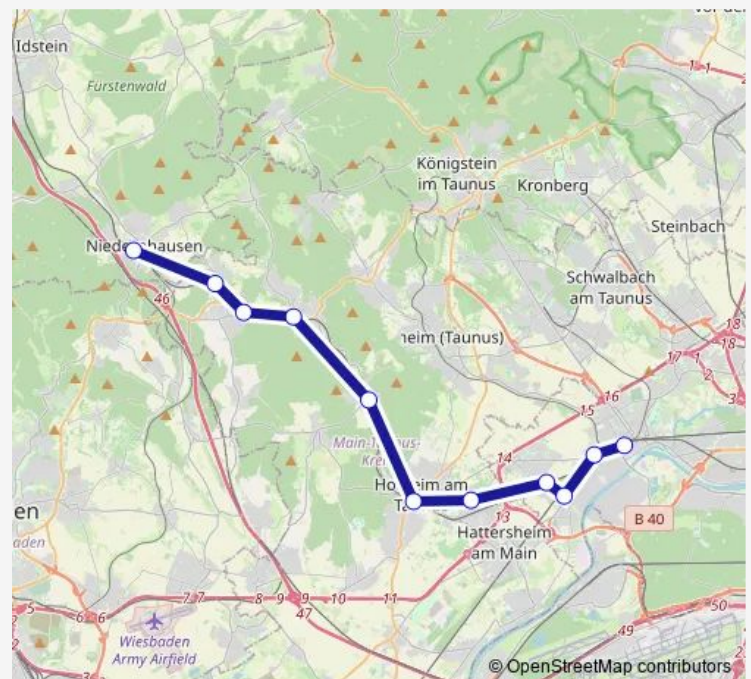

Saturday —

Sunday 21:10-01:40⁺¹

Route info

Direction: Frankfurt (Main) Höchst Bahnhof

Stops: 11

Trip Duration: 0 hour 55 min

■ S2E

Direction

Niedernhausen Bahnhof — Frankfurt (Main) Höchst Bahnhof

11 stops

[Open route schedule](#)

Niedernhausen Bahnhof

Eppstein-Niederjosbach Bahnhof

Eppstein-Bremthal Bahnhof

Eppstein Bahnhof

Hofheim am Taunus-Lorsbach Bahnhof

Monday 00:37-00:37⁺¹

Tuesday 00:37-00:37⁺¹

Wednesday 00:37-00:37⁺¹

Thursday 00:37-03:57

Friday —

Saturday —

Sunday 21:09-00:37⁺¹

Route info