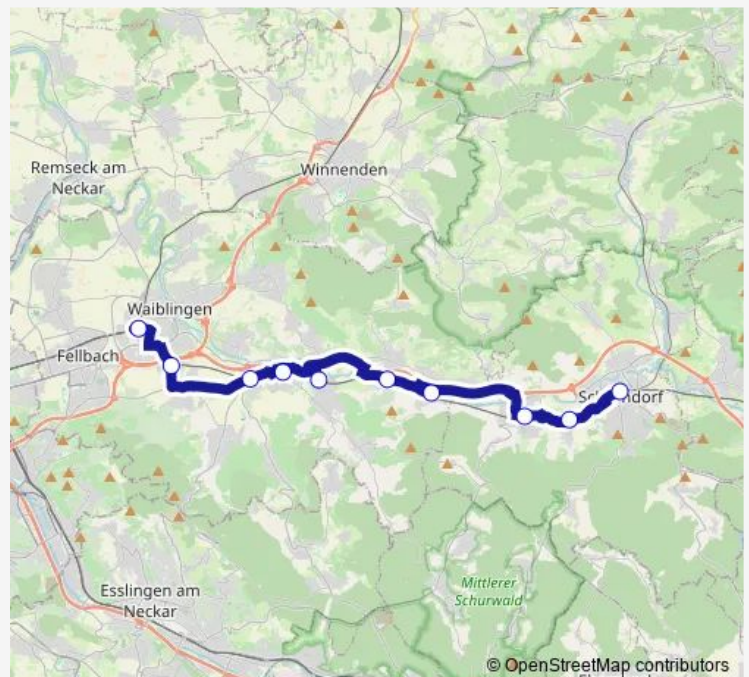

Bus S2E Schorndorf - Waiblingen (Schienenersatzverkehr)[Go to website](#)**Direction**

Waiblingen Bstg 11 — Schorndorf Bf Bstg 1

10 stops

[Open route schedule](#)

Waiblingen Bstg 11

Rommelshausen Bf

Endersbach Stettener Str.

Endersbach Bf

Beutelsbach Bstg 3

Grunbach Bf

Geradstetten Bahnhof/Alfred-Klinge-Str.

Winterbach Pflegeheim

Weiler Rathaus

Schorndorf Bf Bstg 1

Route schedule

Waiblingen Bstg 11 — Schorndorf Bf Bstg 1

Monday —

Tuesday —

Wednesday —

Thursday 21:26-00:26⁺¹

Friday —

Saturday —

Sunday —

Route info

Direction: Waiblingen Bstg 11

Stops: 10

Trip Duration: 0 hour 51 min

Direction

Weiler (R) — Schorndorf Bf Bstg 1

2 stops

[Open route schedule](#)