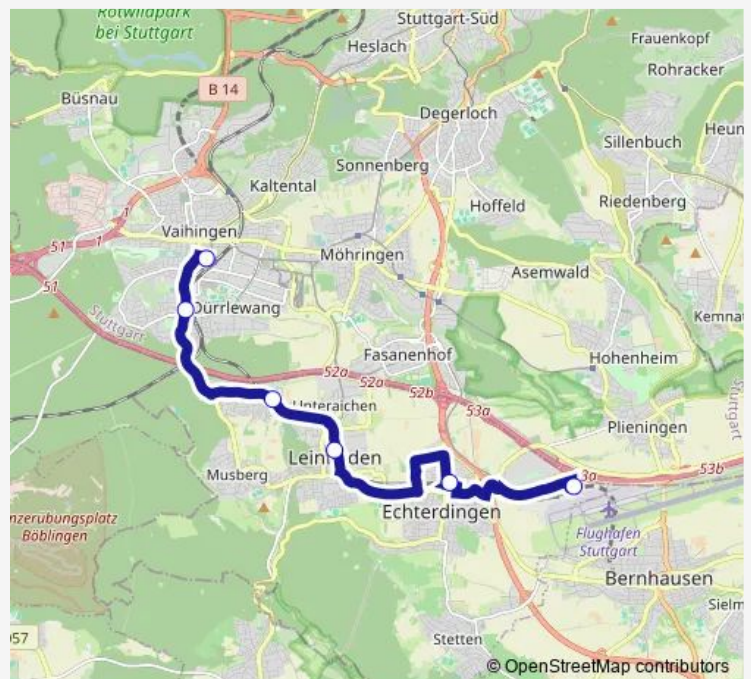

Bus S2E Hauptbahnhof - Universität - Vaihingen Bf (Ost) (Schienenersatzverkehr)

[Go to website](#)

Direction

Vaihingen Bstg 1 — Echterdingen Flughafen/Messe (SAB)
Bstg 3

6 stops

[Open route schedule](#)

Vaihingen Bstg 1

Rohr Mitte Pos 3

Oberaichen

Leinfelden Bf Bstg 1

Echterdingen Bstg 2

Echterdingen Flughafen/Messe (SAB) Bstg 3

Route schedule

Vaihingen Bstg 1 — Echterdingen Flughafen/Messe (SAB)
Bstg 3

Monday	—
Tuesday	—
Wednesday	—
Thursday	—
Friday	—
Saturday	04:06
Sunday	—

Route info

Direction: Vaihingen Bstg 1

Stops: 6

Trip Duration: 0 hour 30 min

S2E Bus time schedules and route maps are available in an offline PDF at busmaps.com. Use the busmaps.com website to see live bus times, train schedule or subway schedule, and step-by-step directions for all public transit in Stuttgart