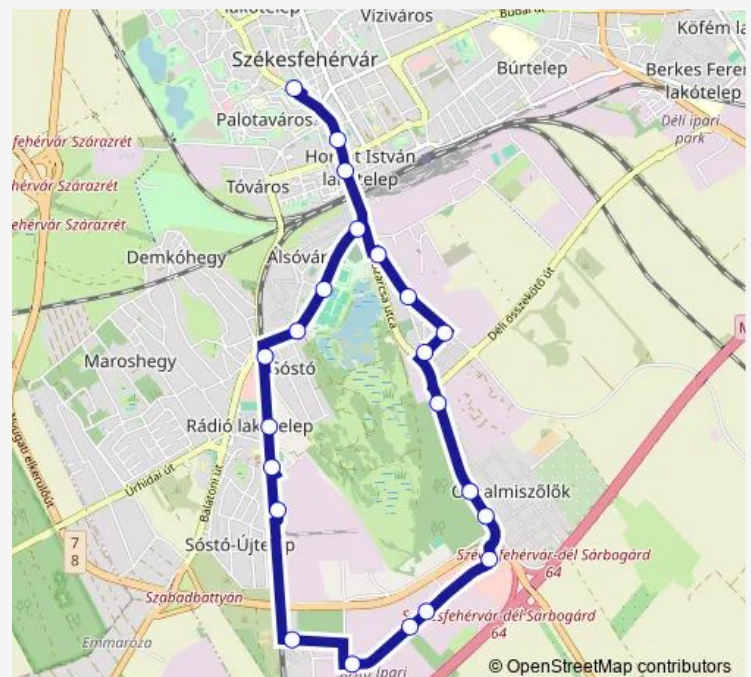

Székesfehérvár, autóbusz-állomás — Székesfehérvár, Sóstói temető

Monday	00:05
Tuesday	00:05
Wednesday	00:05
Thursday	00:05
Friday	00:05
Saturday	00:05
Sunday	00:05

Route info

Direction: Székesfehérvár, autóbusz-állomás

Stops: 22

Trip Duration: 0 hour 14 min

912 — Autóbusz-állomás - Sóstói temető

912 Bus time schedules and route maps are available in an offline PDF at busmaps.com. Use the busmaps.com website to see live bus times, train schedule or subway schedule, and step-by-step directions for all public transit in Szekesfehervar