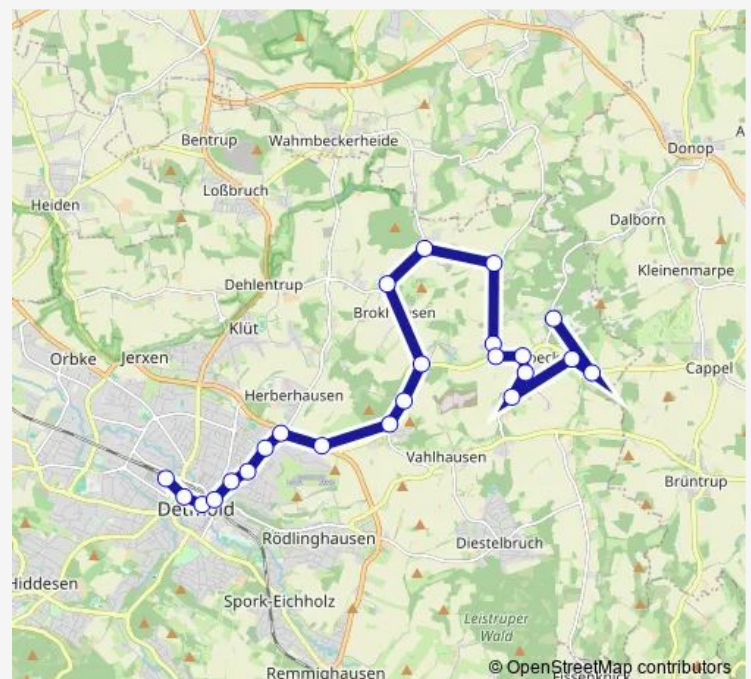

Dt-Hohenwart, Am Holz

Dt-Brokhausen, Brokhauser Str

Dt-Brokhausen, Barkhauser Str

Detmold-Barkhausen

Dt-Brokhausen, Meierteich

Dt-Mosebeck, Lehmbrink

Dt-Mosebeck, Bieser Weg

Dt-Mosebeck, Mitte

Dt-Mosebeck, Dickewiedsweg

Dt-Mosebeck, An der Mosebecke

Detmold-Altenkamp

Route schedule

Detmold, Bahnhof — Dt-Mosebeck, Bieser Berg

Monday 20:12

Tuesday 20:12

Wednesday 20:12

Thursday 20:12

Friday 20:12

Saturday 16:12-20:12

Sunday 12:12-20:12

Route info

Direction: Detmold, Bahnhof

Stops: 23

Trip Duration: 0 hour 27 min

912

Dt-Altenkamp, Ost

Dt-Mosebeck, Bieser Berg

Direction

Dt-Mosebeck, Bieser Berg — Detmold, Bahnhof

22 stops

[Open route schedule](#)

Dt-Mosebeck, Bieser Berg