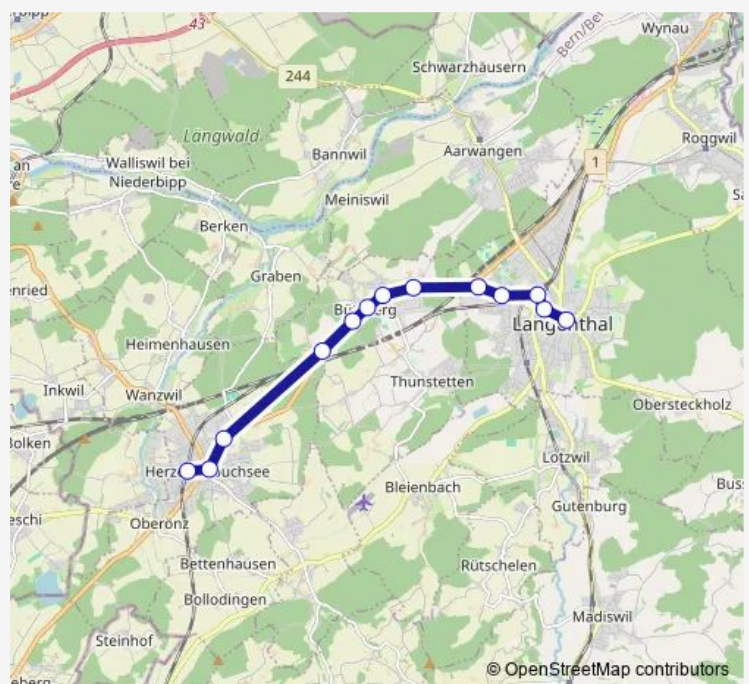

Saturday 03:22

Sunday 03:22

Route info

Direction: Langenthal, Tell/Kantonalbank

Stops: 13

Trip Duration: 0 hour 13 min

Direction

Langenthal, Tell/Kantonalbank — Herzogenbuchsee, Bahnhof

13 stops

[Open route schedule](#)

Langenthal, Tell/Kantonalbank

Langenthal, Wiesenstrasse

Langenthal, Bahnhof

Langenthal, Zelgli

Langenthal, Dreilinden

Bützberg, Unterdorf