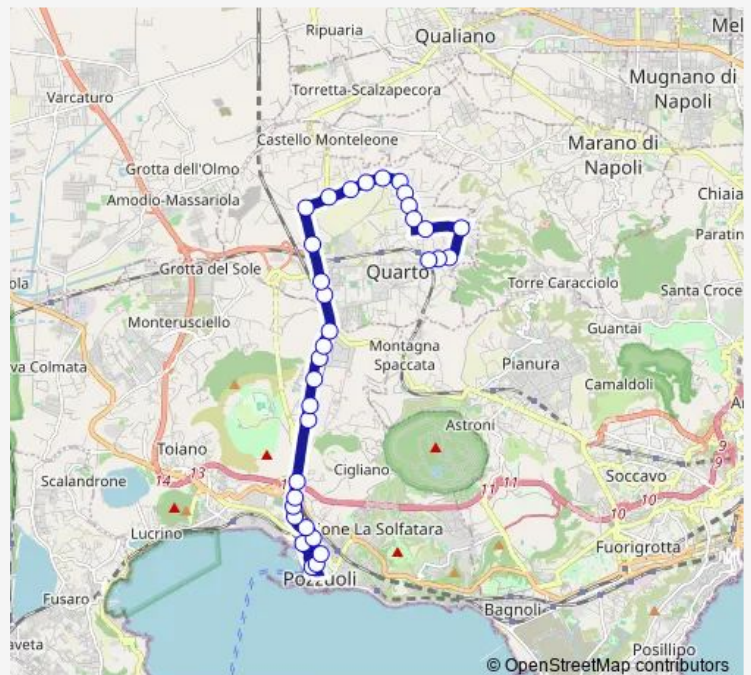

Saturday 06:10-22:25

Sunday 06:10-22:25

Route info

Direction: Pozzuoli - Via Fasano , CI

Stops: 33

Trip Duration: 0 hour 40 min

912 — Quarto La Macchia - Pozzuoli

Quarto - Via Marmolito , incr. Via Pozzillo