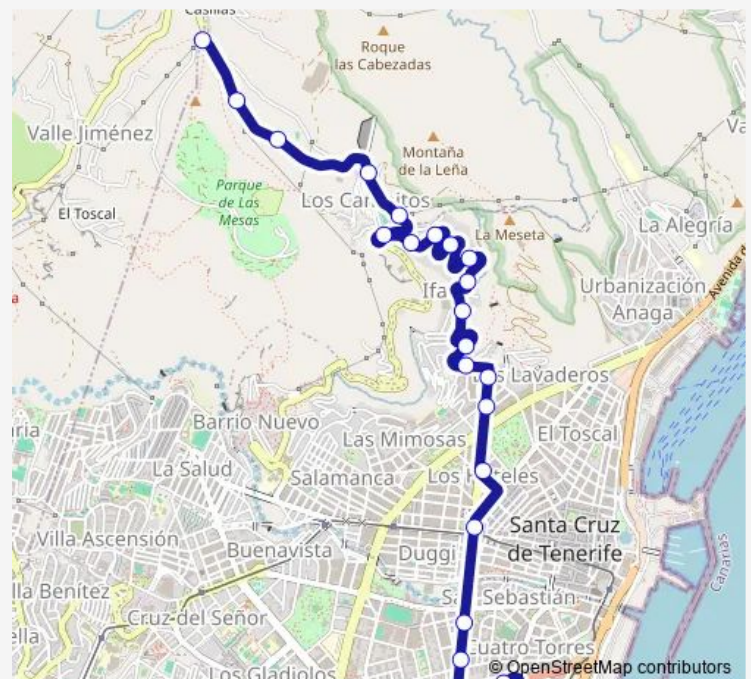

Saturday 06:45-22:20

Sunday 07:25-22:20

Route info

Direction: Intercambiador Sta.Cruz

Stops: 22

Trip Duration: 0 hour 23 min

912 — Intercambiador -> Ifara-> LOS Campitos

Direction

Lomo LAS Casillas — Intercambiador Sta.Cruz

21 stops

[Open route schedule](#)

Lomo LAS Casillas

LA Lomada

Embalse DE LOS Campitos

Hibisco

LOS Campitos