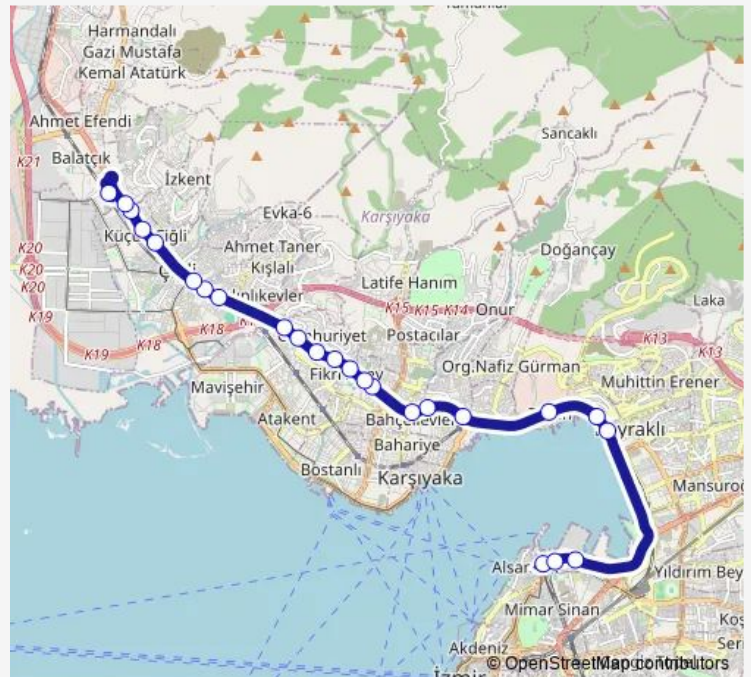

Bayraklı Üst Geçit

**Route schedule**

Egekent Aktarma Merkezi — Alsancak Gar

Monday 06:00-23:40

Tuesday 06:00-23:40

Wednesday 06:00-23:40

Thursday 06:00-23:40

Friday 06:00-23:40

Saturday 06:00-23:40

Sunday 06:00-23:40

**Route info**

Direction: Egekent Aktarma Merkezi

Stops: 23

Trip Duration: 0 hour 46 min

■ 912 — Egekent Aktarma Merkezi - Alsancak Gar

**BusMaps**

## Direction

Alsancak Gar — Egekent Aktarma Merkezi

24 stops

[Open route schedule](#)

Alsancak Gar

Tariř

Liman

Bayraklı Üst Geçit