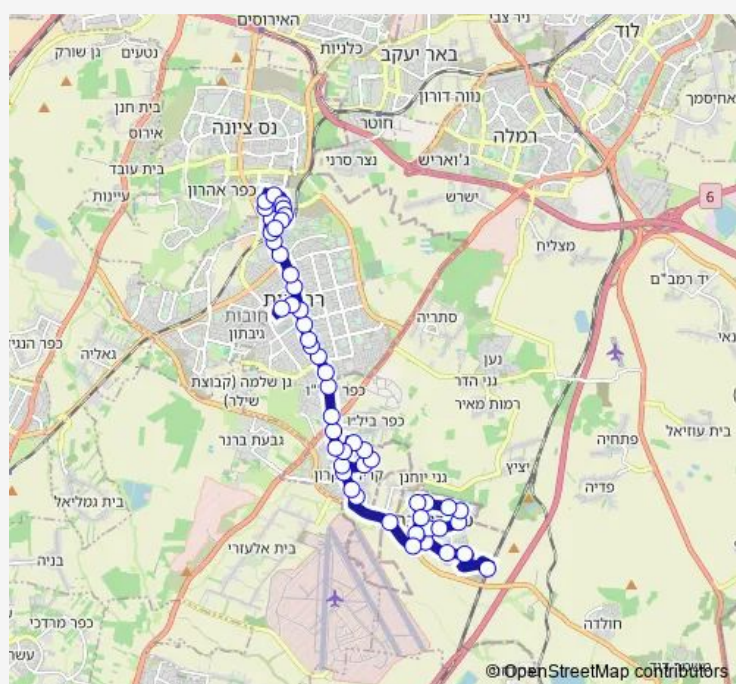

הרצל/הבנים

הבנים/אלי כהן

אלי כהן/לוחמי הגטאות

Route schedule

ת.רכבת מזכרת בתיה/איסוף — ת. רכבת רחובות/הורדה

Monday 07:05-19:55

Tuesday 07:05-19:55

Wednesday 07:05-19:55

Thursday 07:05-19:55

Friday —

Saturday —

Sunday 07:05-19:55

Route info

Direction: ת.רכבת מזכרת בתיה/איסוף

Stops: 51

Trip Duration: 0 hour 52 min

א 26 — ת.רכבת מזכרת בתיה/איסוף-מזכרת בתיה->ת. רכבת רחובות/הורדה-רחובות-2ב

BusMaps

שבזי/שבת אחים

שבזי/ויצמן

שבזי/הבנים

ויצמן/הבנים

הרצל/הסביונים

מסעף כפר בילו ב