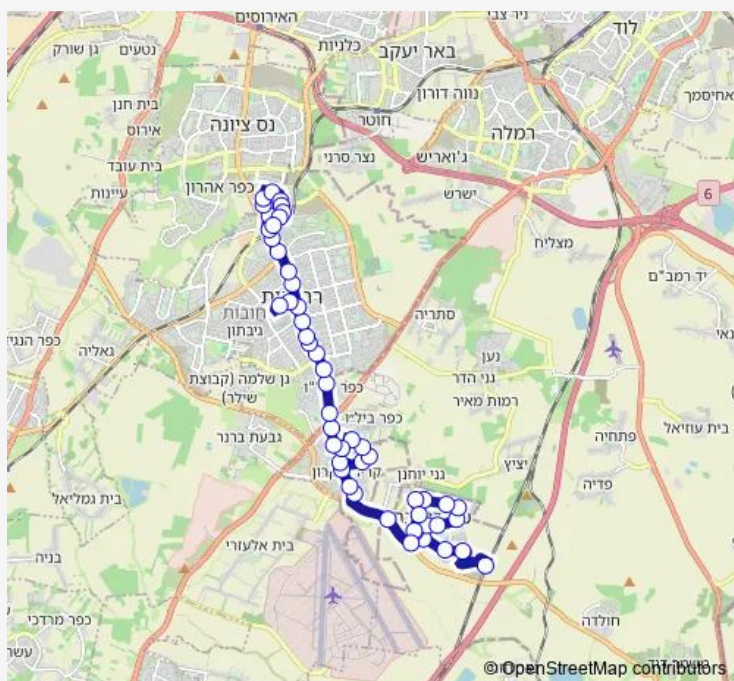

הרצל/הבנים

הבנים/אלי כהן

אלי כהן/לוחמי הגטאות

Route schedule

ת.רכבת מזכרת בתיה/איסוף — ת. רכבת רחובות/הורדה

Monday 07:05-19:55

Tuesday 07:05-19:55

Wednesday 07:05-19:55

Thursday 07:05-19:55

Friday —

Saturday —

Sunday 07:05-19:55

Route info

Direction: ת.רכבת מזכרת בתיה/איסוף

Stops: 51

Trip Duration: 0 hour 52 min

א 26 — ת.רכבת מזכרת בתיה/איסוף-מזכרת בתיה->ת. רכבת רחובות/הורדה-רחובות-2ב

שבזי/שבת אחים

שבזי/ויצמן

שבזי/הבנים

ויצמן/הבנים

הרצל/הסביונים

מסעף כפר בילו ב

צומת בילו