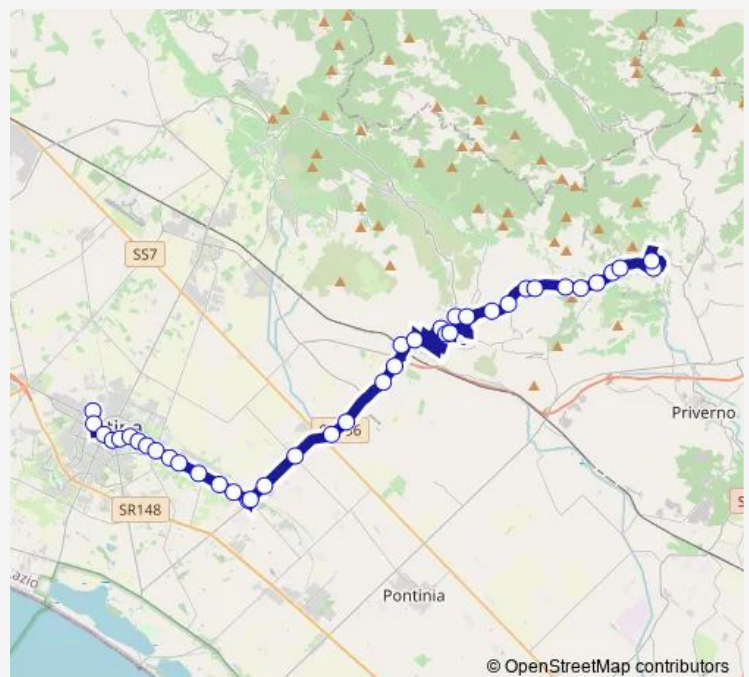

Latina | Via Monti Lepini (Km 49) # f3308

Latina | Borgo San Michele # f3309

Latina | Borgo San Michele # f3335

Latina | Via Monti Lepini Via Fosso # f3336

Latina | Via Monti Lepini Str. Trasversale # f3337

Sezze | Via Monti Lepini Via Appia # f3338

Sezze | Via Monti Lepini Via Maina # f3339

Sezze | Via Monti Lepini Via Font. Acquaviva # f3341

**Route schedule**

Latina | Terminal Bus # f3092 — Roccagorga | Piazza 6 Gennaio # f3369

Monday	16:45
Tuesday	—
Wednesday	—
Thursday	16:45
Friday	16:45
Saturday	16:45
Sunday	—

**Route info**

Direction: Latina | Terminal Bus # f3092

Stops: 40

Trip Duration: 1 hour 15 min

Latina - Roccagorga # Pv969a